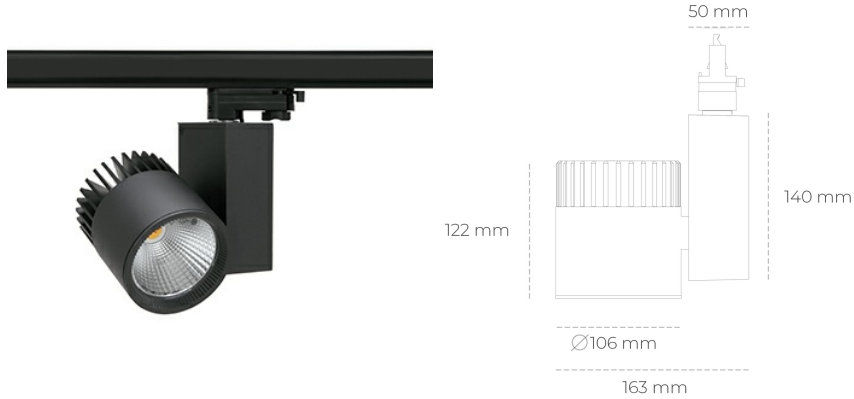

SPOTLIGHT SNIPER A 835 35W 30° BLACK | ON/OFF

LED	COB
Barwa światła	3500 [K] |
CRI	80
Strumień led chip	5010 [lm]
Strumień światła z oprawy	4008 [lm]
Zasilanie systemu	35 [W]
Wydajność oprawy oświetleniowej	115 [lm/W]
Kąt świecenia	30°
Sterowanie	ON/OFF
MacAdam	3 SDCM

Spotlight LED

Oprawa oświetleniowa typu reflektor LED. Przeznaczona do montażu w szynoprzewodzie. Obudowa wraz z ramieniem wykonane są z aluminium. Dostępność w kolorze białym, czarnym i szarym. Na zamówienie istnieje możliwość lakierowania na dowolny kolor z palety RAL. Dostępne odbłyśniki w kątach 15, 20, 30, 45 i 60 stopni. Maksymalna moc oprawy to 37W.

OPRAWA

Waga	1,31 [kg]
Ochronność IP , IK , klasa	IP 20, IK 3,
Kolor oprawy	BLACK
Rodzaj przesłony	Glass
Napięcie zasilania	220-240V 50-60Hz

Uwaga: Wszystkie dane są wartościami typowymi. Tolerancja pomiarów +/-10%. Funkcje systemu mogą ulec zmianie wraz z ulepszeniami produktu ze względu na postęp techniczny.

OPCJE

kolor oprawy do wyboru z palety RAL - na zapytanie, przesłona antyodblśniowa "plaster miodu", możliwość sterowania mocą świecenia za pomocą systemu CASAMBI / DALI / PHASE CUT

Wygenerowano: 26.06.2024

+48 32 388 80 00

www.cora.pl
cora@cora.pl

Ulica: Ignatza Hakuby 18
41-914 Bytom, Polska