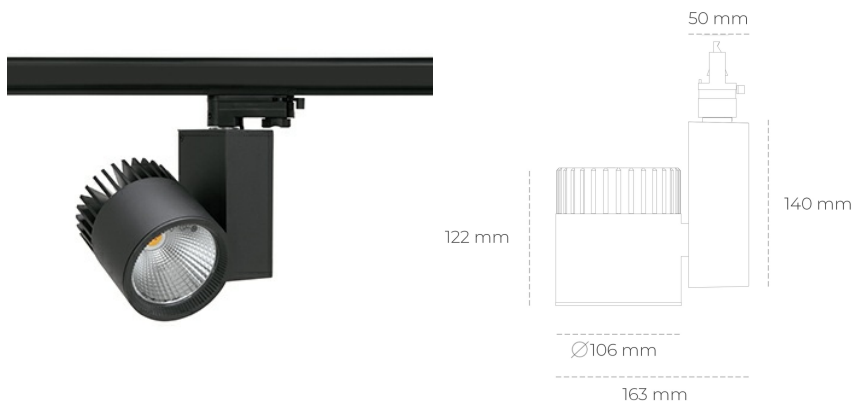

SPOTLIGHT SNIPER A 835 23W 30° BLACK | ON/OFF

LED	COB
Barwa światła	3500 [K] |
CRI	80
Strumień led chip	3340 [lm]
Strumień światła z oprawy	2672 [lm]
Zasilanie systemu	23 [W]
Wydajność oprawy oświetleniowej	116 [lm/W]
Kąt świecenia	30°
Sterowanie	ON/OFF
MacAdam	3 SDCM

Spotlight LED

Oprawa oświetleniowa typu reflektor LED. Przeznaczona do montażu w szynoprzewodzie. Obudowa wraz z ramieniem wykonane są z aluminium. Dostępność w kolorze białym, czarnym i szarym. Na zamówienie istnieje możliwość lakierowania na dowolny kolor z palety RAL. Dostępne odbłyśniki w kątach 15, 20, 30, 45 i 60 stopni. Maksymalna moc oprawy to 37W.

OPRAWA

Waga	1,31 [kg]
Ochronność IP , IK , klasa	IP 20, IK 3,
Kolor oprawy	BLACK
Rodzaj przesłony	Glass
Napięcie zasilania	220-240V 50-60Hz

Uwaga: Wszystkie dane są wartościami typowymi. Tolerancja pomiarów +/-10%. Funkcje systemu mogą ulec zmianie wraz z ulepszeniami produktu ze względu na postęp techniczny.

OPCJE

kolor oprawy do wyboru z palety RAL - na zapytanie, przesłona antyodbleniowa "plaster miodu", możliwość sterowania mocą świecenia za pomocą systemu CASAMBI / DALI / PHASE CUT

Wygenerowano: 28.06.2024

+48 32 388 80 00

www.cora.pl
cora@cora.pl

Ulica: Ignatza Hakuby 18
41-914 Bytom, Polska