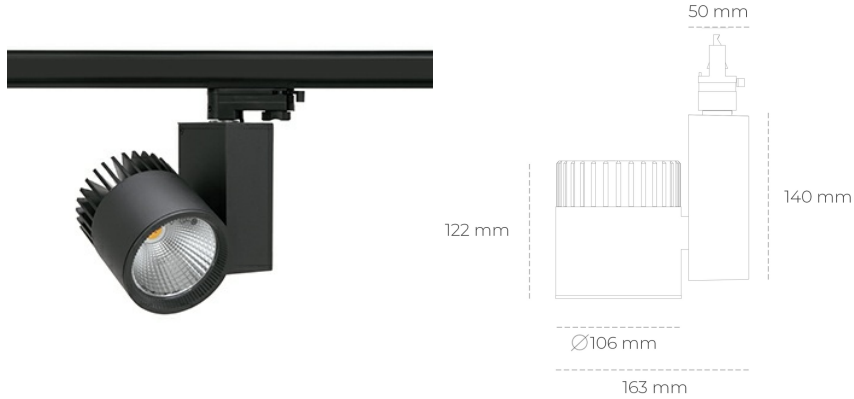

SPOTLIGHT SNIPER A 835 19W 20° BLACK | ON/OFF

LED	COB
Barwa światła	3500 [K] |
CRI	80
Strumień led chip	2783 [lm]
Strumień światła z oprawy	2226 [lm]
Zasilanie systemu	19 [W]
Wydajność oprawy oświetleniowej	117 [lm/W]
Kąt świecenia	20°
Sterowanie	ON/OFF
MacAdam	3 SDCM

Spotlight LED

Oprawa oświetleniowa typu reflektor LED. Przeznaczona do montażu w szynoprzewodzie. Obudowa wraz z ramieniem wykonane są z aluminium. Dostępność w kolorze białym, czarnym i szarym. Na zamówienie istnieje możliwość lakierowania na dowolny kolor z palety RAL. Dostępne odbłyśniki w kątach 15, 20, 30, 45 i 60 stopni. Maksymalna moc oprawy to 37W.

OPRAWA

Waga	1,31 [kg]
Ochronność IP , IK , klasa	IP 20, IK 3,
Kolor oprawy	BLACK
Rodzaj przesłony	Glass
Napięcie zasilania	220-240V 50-60Hz

Uwaga: Wszystkie dane są wartościami typowymi. Tolerancja pomiarów +/-10%. Funkcje systemu mogą ulec zmianie wraz z ulepszeniami produktu ze względu na postęp techniczny.

OPCJE

kolor oprawy do wyboru z palety RAL - na zapytanie, przesłona antyodblśniowa "plaster miodu", możliwość sterowania mocą świecenia za pomocą systemu CASAMBI / DALI / PHASE CUT

Wygenerowano: 28.06.2024

+48 32 388 80 00

www.cora.pl
cora@cora.pl

Ulica: Ignatza Hakuby 18
41-914 Bytom, Polska