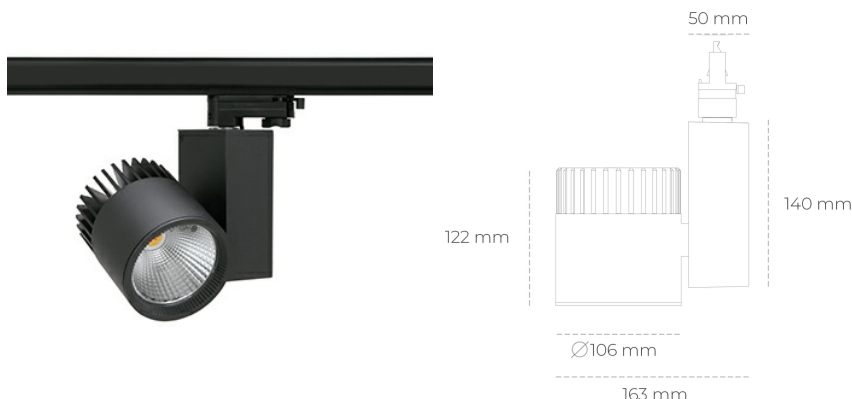

SPOTLIGHT SNIPER A 835 14W 20° BLACK | ON/OFF

LED	COB
Barwa światła	3500 [K] |
CRI	80
Strumień led chip	1948 [lm]
Strumień światła z oprawy	1558 [lm]
Zasilanie systemu	14 [W]
Wydajność oprawy oświetleniowej	111 [lm/W]
Kąt świecenia	20°
Sterowanie	ON/OFF
MacAdam	3 SDCM

Spotlight LED

Oprawa oświetleniowa typu reflektor LED. Przeznaczona do montażu w szynoprzewodzie. Obudowa wraz z ramieniem wykonane są z aluminium. Dostępność w kolorze białym, czarnym i szarym. Na zamówienie istnieje możliwość lakierowania na dowolny kolor z palety RAL. Dostępne odbłyśniki w kątach 15, 20, 30, 45 i 60 stopni. Maksymalna moc oprawy to 37W.

OPRAWA

Waga	1,31 [kg]
Ochronność IP , IK , klasa	IP 20, IK 3,
Kolor oprawy	BLACK
Rodzaj przesłony	Glass
Napięcie zasilania	220-240V 50-60Hz

Uwaga: Wszystkie dane są wartościami typowymi. Tolerancja pomiarów +/-10%. Funkcje systemu mogą ulec zmianie wraz z ulepszeniami produktu ze względu na postęp techniczny.

OPCJE

kolor oprawy do wyboru z palety RAL - na zapytanie, przesłona antyodblśniowa "plaster miodu", możliwość sterowania mocą świecenia za pomocą systemu CASAMBI / DALI / PHASE CUT

Wygenerowano: 26.06.2024

+48 32 388 80 00

www.cora.pl
cora@cora.pl

Ulica: Ignatza Hakuby 18
41-914 Bytom, Polska