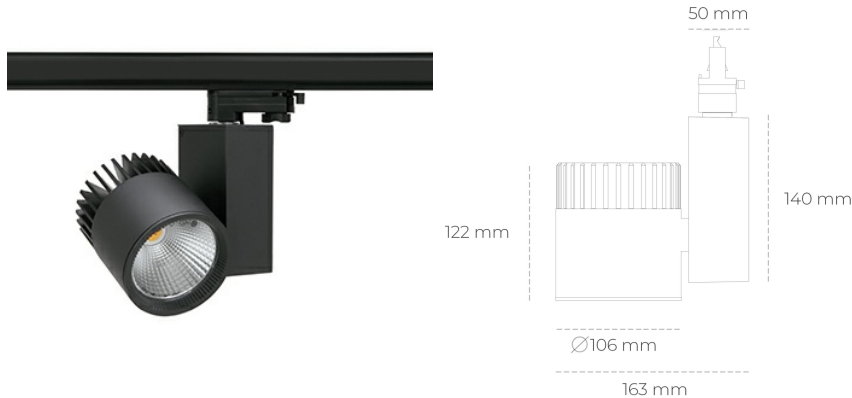

SPOTLIGHT SNIPER A 835 10W 20° BLACK | ON/OFF

LED	COB
Barwa światła	3500 [K] |
CRI	80
Strumień led chip	1391 [lm]
Strumień światła z oprawy	1112 [lm]
Zasilanie systemu	10 [W]
Wydajność oprawy oświetleniowej	111 [lm/W]
Kąt świecenia	20°
Sterowanie	ON/OFF
MacAdam	3 SDCM

Spotlight LED

Oprawa oświetleniowa typu reflektor LED. Przeznaczona do montażu w szynoprzewodzie. Obudowa wraz z ramieniem wykonane są z aluminium. Dostępność w kolorze białym, czarnym i szarym. Na zamówienie istnieje możliwość lakierowania na dowolny kolor z palety RAL. Dostępne odbłyśniki w kątach 15, 20, 30, 45 i 60 stopni. Maksymalna moc oprawy to 37W.

OPRAWA

Waga	1,31 [kg]
Ochronność IP , IK , klasa	IP 20, IK 3,
Kolor oprawy	BLACK
Rodzaj przesłony	Glass
Napięcie zasilania	220-240V 50-60Hz

Uwaga: Wszystkie dane są wartościami typowymi. Tolerancja pomiarów +/-10%. Funkcje systemu mogą ulec zmianie wraz z ulepszeniami produktu ze względu na postęp techniczny.

OPCJE

kolor oprawy do wyboru z palety RAL - na zapytanie, przesłona antyodblśniowa "plaster miodu", możliwość sterowania mocą świecenia za pomocą systemu CASAMBI / DALI / PHASE CUT

Wygenerowano: 28.06.2024

+48 32 388 80 00

www.cora.pl
cora@cora.pl

Ulica: Ignatza Hakuby 18
41-914 Bytom, Polska