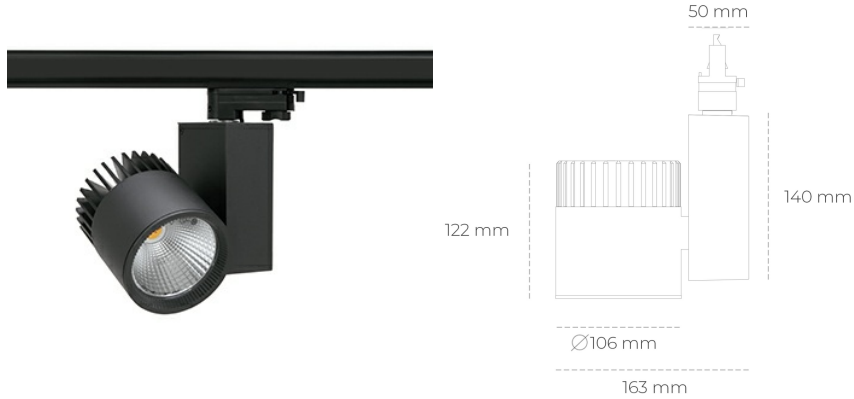

SPOTLIGHT SNIPER A 830 35W 45° BLACK | ON/OFF

LED	COB
Barwa światła	3000 [K] |
CRI	80
Strumień led chip	4900 [lm]
Strumień światła z oprawy	3920 [lm]
Zasilanie systemu	35 [W]
Wydajność oprawy oświetleniowej	112 [lm/W]
Kąt świecenia	45°
Sterowanie	ON/OFF
MacAdam	3 SDCM

Spotlight LED

Oprawa oświetleniowa typu reflektor LED. Przeznaczona do montażu w szynoprzewodzie. Obudowa wraz z ramieniem wykonane są z aluminium. Dostępność w kolorze białym, czarnym i szarym. Na zamówienie istnieje możliwość lakierowania na dowolny kolor z palety RAL. Dostępne odbłyśniki w kątach 15, 20, 30, 45 i 60 stopni. Maksymalna moc oprawy to 37W.

OPRAWA

Waga	1,31 [kg]
Ochronność IP , IK , klasa	IP 20, IK 3,
Kolor oprawy	BLACK
Rodzaj przesłony	Glass
Napięcie zasilania	220-240V 50-60Hz

Uwaga: Wszystkie dane są wartościami typowymi. Tolerancja pomiarów +/-10%. Funkcje systemu mogą ulec zmianie wraz z ulepszeniami produktu ze względu na postęp techniczny.

OPCJE

kolor oprawy do wyboru z palety RAL - na zapytanie, przesłona antyodblśniowa "plaster miodu", możliwość sterowania mocą świecenia za pomocą systemu CASAMBI / DALI / PHASE CUT

Wygenerowano: 28.06.2024

+48 32 388 80 00

www.cora.pl
cora@cora.pl

Ulica: Ignatza Hakuby 18
41-914 Bytom, Polska