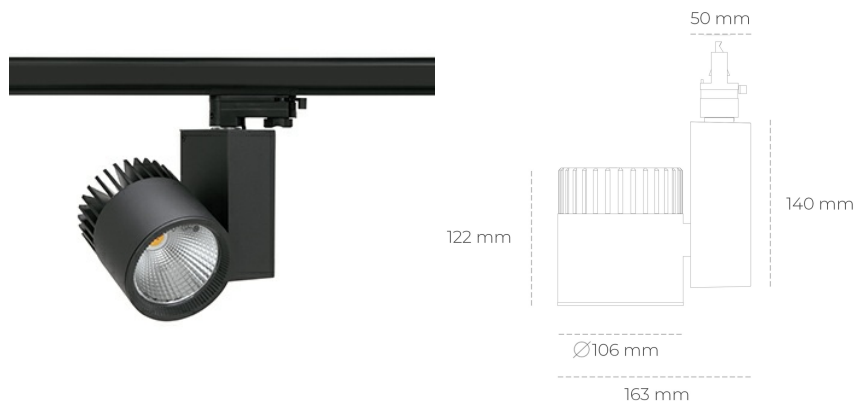

SPOTLIGHT SNIPER A 830 25W 45° BLACK | ON/OFF

LED	COB
Barwa światła	3000 [K] |
CRI	80
Strumień led chip	3538 [lm]
Strumień światła z oprawy	2830 [lm]
Zasilanie systemu	25 [W]
Wydajność oprawy oświetleniowej	113 [lm/W]
Kąt świecenia	45°
Sterowanie	ON/OFF
MacAdam	3 SDCM

Spotlight LED

Oprawa oświetleniowa typu reflektor LED. Przeznaczona do montażu w szynoprzewodzie. Obudowa wraz z ramieniem wykonane są z aluminium. Dostępność w kolorze białym, czarnym i szarym. Na zamówienie istnieje możliwość lakierowania na dowolny kolor z palety RAL. Dostępne odbłyśniki w kątach 15, 20, 30, 45 i 60 stopni. Maksymalna moc oprawy to 37W.

OPRAWA

Waga	1,31 [kg]
Ochronność IP , IK , klasa	IP 20, IK 3,
Kolor oprawy	BLACK
Rodzaj przesłony	Glass
Napięcie zasilania	220-240V 50-60Hz

Uwaga: Wszystkie dane są wartościami typowymi. Tolerancja pomiarów +/-10%. Funkcje systemu mogą ulec zmianie wraz z ulepszeniami produktu ze względu na postęp techniczny.

OPCJE

kolor oprawy do wyboru z palety RAL - na zapytanie, przesłona antyodblśniowa "plaster miodu", możliwość sterowania mocą świecenia za pomocą systemu CASAMBI / DALI / PHASE CUT

Wygenerowano: 28.06.2024

+48 32 388 80 00

www.cora.pl
cora@cora.pl

Ulica: Ignatza Hakuby 18
41-914 Bytom, Polska