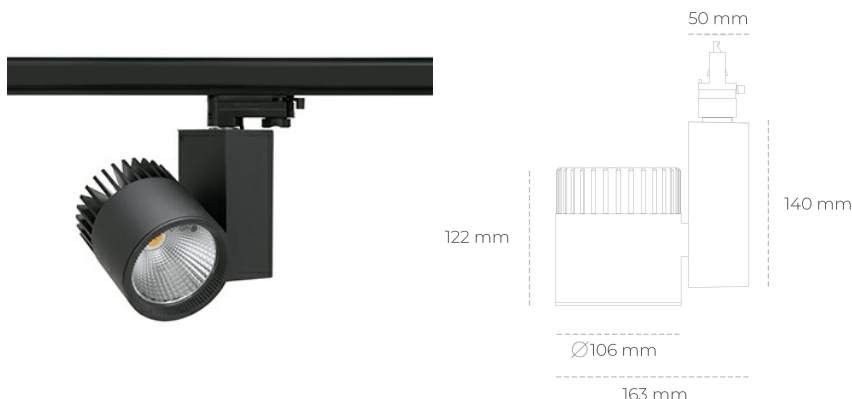

SPOTLIGHT SNIPER A 830 27W 20° BLACK | ON/OFF

LED	COB
Barwa światła	3000 [K] |
CRI	80
Strumień led chip	3811 [lm]
Strumień światła z oprawy	3048 [lm]
Zasilanie systemu	27 [W]
Wydajność oprawy oświetleniowej	113 [lm/W]
Kąt świecenia	20°
Sterowanie	ON/OFF
MacAdam	3 SDCM

Spotlight LED

Oprawa oświetleniowa typu reflektor LED. Przeznaczona do montażu w szynoprzewodzie. Obudowa wraz z ramieniem wykonane są z aluminium. Dostępność w kolorze białym, czarnym i szarym. Na zamówienie istnieje możliwość lakierowania na dowolny kolor z palety RAL. Dostępne odbłyśniki w kątach 15, 20, 30, 45 i 60 stopni. Maksymalna moc oprawy to 37W.

OPRAWA

Waga	1,31 [kg]
Ochronność IP , IK , klasa	IP 20, IK 3,
Kolor oprawy	BLACK
Rodzaj przesłony	Glass
Napięcie zasilania	220-240V 50-60Hz

Uwaga: Wszystkie dane są wartościami typowymi. Tolerancja pomiarów +/-10%. Funkcje systemu mogą ulec zmianie wraz z ulepszeniami produktu ze względu na postęp techniczny.

OPCJE

kolor oprawy do wyboru z palety RAL - na zapytanie, przesłona antyodblśniowa "plaster miodu", możliwość sterowania mocą świecenia za pomocą systemu CASAMBI / DALI / PHASE CUT

Wygenerowano: 26.06.2024

+48 32 388 80 00

www.cora.pl
cora@cora.pl

Ulica: Ignatza Hakuby 18
41-914 Bytom, Polska