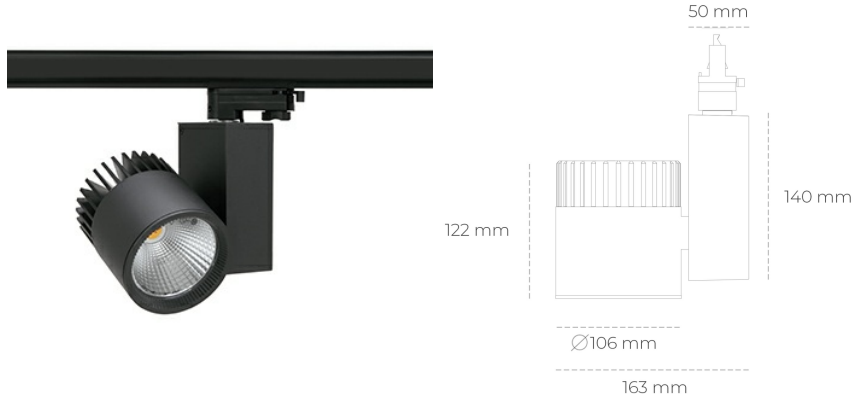

SPOTLIGHT SNIPER A 830 10W 20° BLACK | ON/OFF

LED	COB
Barwa światła	3000 [K] |
CRI	80
Strumień led chip	1361 [lm]
Strumień światła z oprawy	1088 [lm]
Zasilanie systemu	10 [W]
Wydajność oprawy oświetleniowej	109 [lm/W]
Kąt świecenia	20°
Sterowanie	ON/OFF
MacAdam	3 SDCM

Spotlight LED

Oprawa oświetleniowa typu reflektor LED. Przeznaczona do montażu w szynoprzewodzie. Obudowa wraz z ramieniem wykonane są z aluminium. Dostępność w kolorze białym, czarnym i szarym. Na zamówienie istnieje możliwość lakierowania na dowolny kolor z palety RAL. Dostępne odbłyśniki w kątach 15, 20, 30, 45 i 60 stopni. Maksymalna moc oprawy to 37W.

OPRAWA

Waga	1,31 [kg]
Ochronność IP , IK , klasa	IP 20, IK 3,
Kolor oprawy	BLACK
Rodzaj przesłony	Glass
Napięcie zasilania	220-240V 50-60Hz

Uwaga: Wszystkie dane są wartościami typowymi. Tolerancja pomiarów +/-10%. Funkcje systemu mogą ulec zmianie wraz z ulepszeniami produktu ze względu na postęp techniczny.

OPCJE

kolor oprawy do wyboru z palety RAL - na zapytanie, przesłona antyodblśnienna "plaster miodu", możliwość sterowania mocą świecenia za pomocą systemu CASAMBI / DALI / PHASE CUT

Wygenerowano: 28.06.2024

+48 32 388 80 00

www.cora.pl
cora@cora.pl

Ulica: Ignatza Hakuby 18
41-914 Bytom, Polska