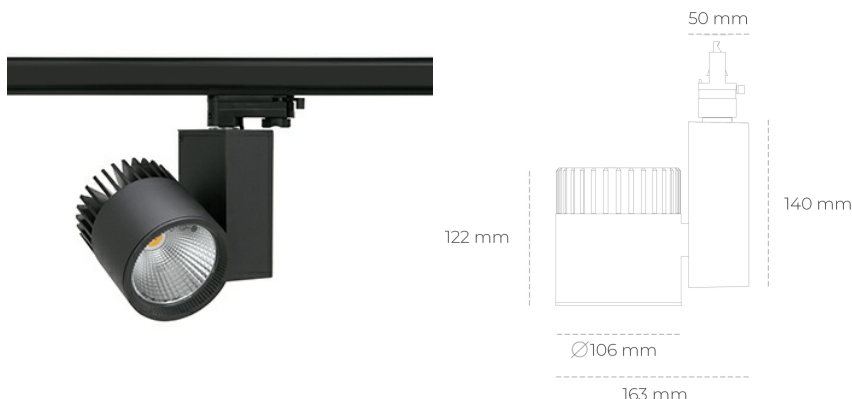

SPOTLIGHT SNIPER A 830 27W 15° BLACK | ON/OFF

LED	COB
Barwa światła	3000 [K] |
CRI	80
Strumień led chip	3811 [lm]
Strumień światła z oprawy	3048 [lm]
Zasilanie systemu	27 [W]
Wydajność oprawy oświetleniowej	113 [lm/W]
Kąt świecenia	15°
Sterowanie	ON/OFF
MacAdam	3 SDCM

Spotlight LED

Oprawa oświetleniowa typu reflektor LED. Przeznaczona do montażu w szynoprzewodzie. Obudowa wraz z ramieniem wykonane są z aluminium. Dostępność w kolorze białym, czarnym i szarym. Na zamówienie istnieje możliwość lakierowania na dowolny kolor z palety RAL. Dostępne odbłyśniki w kątach 15, 20, 30, 45 i 60 stopni. Maksymalna moc oprawy to 37W.

OPRAWA

Waga	1,31 [kg]
Ochronność IP , IK , klasa	IP 20, IK 3,
Kolor oprawy	BLACK
Rodzaj przesłony	Glass
Napięcie zasilania	220-240V 50-60Hz

Uwaga: Wszystkie dane są wartościami typowymi. Tolerancja pomiarów +/-10%. Funkcje systemu mogą ulec zmianie wraz z ulepszeniami produktu ze względu na postęp techniczny.

OPCJE

kolor oprawy do wyboru z palety RAL - na zapytanie, przesłona antyodbleniowa "plaster miodu", możliwość sterowania mocą świecenia za pomocą systemu CASAMBI / DALI / PHASE CUT

Wygenerowano: 26.06.2024

+48 32 388 80 00

www.cora.pl
cora@cora.pl

Ulica: Ignatza Hakuby 18
41-914 Bytom, Polska