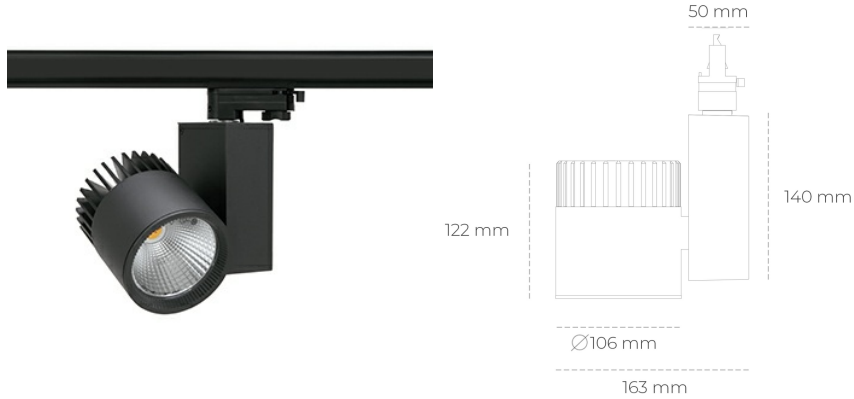

SPOTLIGHT SNIPER A 830 19W 15° BLACK | ON/OFF

LED	COB
Barwa światła	3000 [K] |
CRI	80
Strumień led chip	2722 [lm]
Strumień światła z oprawy	2177 [lm]
Zasilanie systemu	19 [W]
Wydajność oprawy oświetleniowej	115 [lm/W]
Kąt świecenia	15°
Sterowanie	ON/OFF
MacAdam	3 SDCM

Spotlight LED

Oprawa oświetleniowa typu reflektor LED. Przeznaczona do montażu w szynoprzewodzie. Obudowa wraz z ramieniem wykonane są z aluminium. Dostępność w kolorze białym, czarnym i szarym. Na zamówienie istnieje możliwość lakierowania na dowolny kolor z palety RAL. Dostępne odbłyśniki w kątach 15, 20, 30, 45 i 60 stopni. Maksymalna moc oprawy to 37W.

OPRAWA

Waga	1,31 [kg]
Ochronność IP , IK , klasa	IP 20, IK 3,
Kolor oprawy	BLACK
Rodzaj przesłony	Glass
Napięcie zasilania	220-240V 50-60Hz

Uwaga: Wszystkie dane są wartościami typowymi. Tolerancja pomiarów +/-10%. Funkcje systemu mogą ulec zmianie wraz z ulepszeniami produktu ze względu na postęp techniczny.

OPCJE

kolor oprawy do wyboru z palety RAL - na zapytanie, przesłona antyodblśniowa "plaster miodu", możliwość sterowania mocą świecenia za pomocą systemu CASAMBI / DALI / PHASE CUT

Wygenerowano: 28.06.2024

+48 32 388 80 00

www.cora.pl
cora@cora.pl

Ulica: Ignatza Hakuby 18
41-914 Bytom, Polska