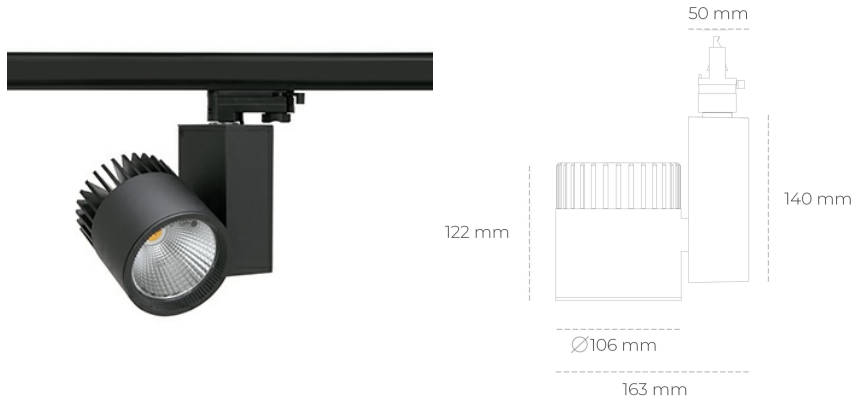

SPOTLIGHT SNIPER A 827 31W 60° BLACK | ON/OFF

Kod produktu: N011-K0002-RF827-H5-S60-ZA03_800-S3-###

LED	COB
Barwa światła	2700 [K]
CRI	80
Strumień led chip	4311 [lm]
Strumień światła z oprawy	3448 [lm]
Zasilanie systemu	31 [W]
Wydajność oprawy oświetleniowej	111 [lm/W]
Kąt świecenia	60°
Sterowanie	ON/OFF
MacAdam	3 SDCM

Spotlight LED

Oprawa oświetleniowa typu reflektor LED. Przeznaczona do montażu w szynoprzewodzie. Obudowa wraz z ramieniem wykonane są z aluminium. Dostępność w kolorze białym, czarnym i szarym. Na zamówienie istnieje możliwość lakierowania na dowolny kolor z palety RAL. Dostępne odbłyśniki w kątach 15, 20, 30, 45 i 60 stopni. Maksymalna moc oprawy to 37W.

OPRAWA

Waga	1,31 [kg]
Ochronność IP , IK , klasa	IP 20, IK 3,
Kolor oprawy	BLACK
Rodzaj przesłony	Glass
Napięcie zasilania	220-240V 50-60Hz

Uwaga: Wszystkie dane są wartościami typowymi. Tolerancja pomiarów +/-10%. Funkcje systemu mogą ulec zmianie wraz z ulepszeniami produktu ze względu na postęp techniczny.

OPCJE

kolor oprawy do wyboru z palety RAL - na zapytanie, przesłona antyodblśniowa "plaster miodu", możliwość sterowania mocą świecenia za pomocą systemu CASAMBI / DALI / PHASE CUT

Wygenerowano: 28.06.2024