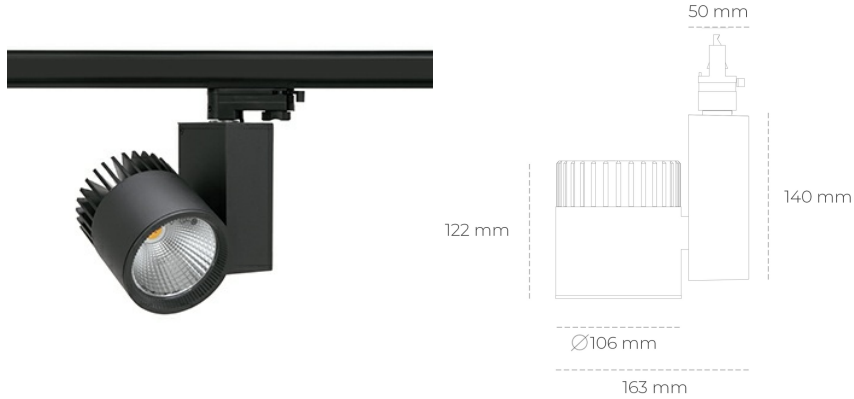

SPOTLIGHT SNIPER A 827 27W 60° BLACK | ON/OFF

LED	COB
Barwa światła	2700 [K] |
CRI	80
Strumień led chip	3772 [lm]
Strumień światła z oprawy	3017 [lm]
Zasilanie systemu	27 [W]
Wydajność oprawy oświetleniowej	112 [lm/W]
Kąt świecenia	60°
Sterowanie	ON/OFF
MacAdam	3 SDCM

Spotlight LED

Oprawa oświetleniowa typu reflektor LED. Przeznaczona do montażu w szynoprzewodzie. Obudowa wraz z ramieniem wykonane są z aluminium. Dostępność w kolorze białym, czarnym i szarym. Na zamówienie istnieje możliwość lakierowania na dowolny kolor z palety RAL. Dostępne odbłyśniki w kątach 15, 20, 30, 45 i 60 stopni. Maksymalna moc oprawy to 37W.

OPRAWA

Waga	1,31 [kg]
Ochronność IP , IK , klasa	IP 20, IK 3,
Kolor oprawy	BLACK
Rodzaj przesłony	Glass
Napięcie zasilania	220-240V 50-60Hz

Uwaga: Wszystkie dane są wartościami typowymi. Tolerancja pomiarów +/-10%. Funkcje systemu mogą ulec zmianie wraz z ulepszeniami produktu ze względu na postęp techniczny.

OPCJE

kolor oprawy do wyboru z palety RAL - na zapytanie, przesłona antyodblśniowa "plaster miodu", możliwość sterowania mocą świecenia za pomocą systemu CASAMBI / DALI / PHASE CUT

Wygenerowano: 28.06.2024

+48 32 388 80 00

www.cora.pl
cora@cora.pl

Ulica: Ignatza Hakuby 18
41-914 Bytom, Polska