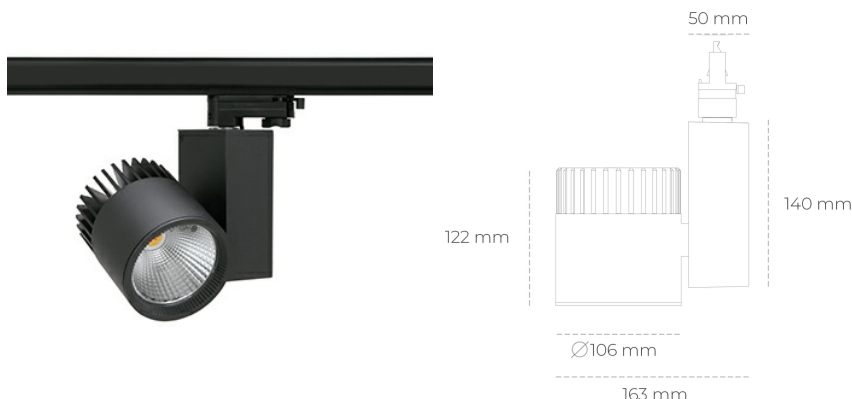

SPOTLIGHT SNIPER A 827 13W 60° BLACK | ON/OFF

LED	COB
Barwa światła	2700 [K] |
CRI	80
Strumień led chip	1886 [lm]
Strumień światła z oprawy	1508 [lm]
Zasilanie systemu	13 [W]
Wydajność oprawy oświetleniowej	116 [lm/W]
Kąt świecenia	60°
Sterowanie	ON/OFF
MacAdam	3 SDCM

Spotlight LED

Oprawa oświetleniowa typu reflektor LED. Przeznaczona do montażu w szynoprzewodzie. Obudowa wraz z ramieniem wykonane są z aluminium. Dostępność w kolorze białym, czarnym i szarym. Na zamówienie istnieje możliwość lakierowania na dowolny kolor z palety RAL. Dostępne odbłyśniki w kątach 15, 20, 30, 45 i 60 stopni. Maksymalna moc oprawy to 37W.

OPRAWA

Waga	1,31 [kg]
Ochronność IP , IK , klasa	IP 20, IK 3,
Kolor oprawy	BLACK
Rodzaj przesłony	Glass
Napięcie zasilania	220-240V 50-60Hz

Uwaga: Wszystkie dane są wartościami typowymi. Tolerancja pomiarów +/-10%. Funkcje systemu mogą ulec zmianie wraz z ulepszeniami produktu ze względu na postęp techniczny.

OPCJE

kolor oprawy do wyboru z palety RAL - na zapytanie, przesłona antyodblśniowa "plaster miodu", możliwość sterowania mocą świecenia za pomocą systemu CASAMBI / DALI / PHASE CUT

Wygenerowano: 26.06.2024

+48 32 388 80 00

www.cora.pl
cora@cora.pl

Ulica: Ignatza Hakuby 18
41-914 Bytom, Polska