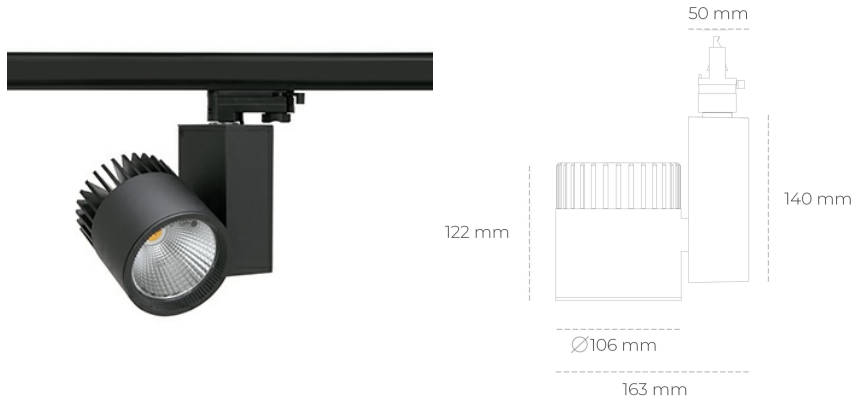

SPOTLIGHT SNIPER A 827 10W 45° BLACK | ON/OFF

Kod produktu: N011-K0002-RF827-H5-S45-ZA01_250-S3-###

LED	COB
Barwa światła	2700 [K]
CRI	80
Strumień led chip	1347 [lm]
Strumień światła z oprawy	1077 [lm]
Zasilanie systemu	10 [W]
Wydajność oprawy oświetleniowej	108 [lm/W]
Kąt świecenia	45°
Sterowanie	ON/OFF
MacAdam	3 SDCM

Spotlight LED

Oprawa oświetleniowa typu reflektor LED. Przeznaczona do montażu w szynoprzewodzie. Obudowa wraz z ramieniem wykonane są z aluminium. Dostępność w kolorze białym, czarnym i szarym. Na zamówienie istnieje możliwość lakierowania na dowolny kolor z palety RAL. Dostępne odbłyśniki w kątach 15, 20, 30, 45 i 60 stopni. Maksymalna moc oprawy to 37W.

OPRAWA

Waga	1,31 [kg]
Ochronność IP , IK , klasa	IP 20, IK 3,
Kolor oprawy	BLACK
Rodzaj przesłony	Glass
Napięcie zasilania	220-240V 50-60Hz

Uwaga: Wszystkie dane są wartościami typowymi. Tolerancja pomiarów +/-10%. Funkcje systemu mogą ulec zmianie wraz z ulepszeniami produktu ze względu na postęp techniczny.

OPCJE

kolor oprawy do wyboru z palety RAL - na zapytanie, przesłona antyodblśniowa "plaster miodu", możliwość sterowania mocą świecenia za pomocą systemu CASAMBI / DALI / PHASE CUT

Wygenerowano: 26.06.2024