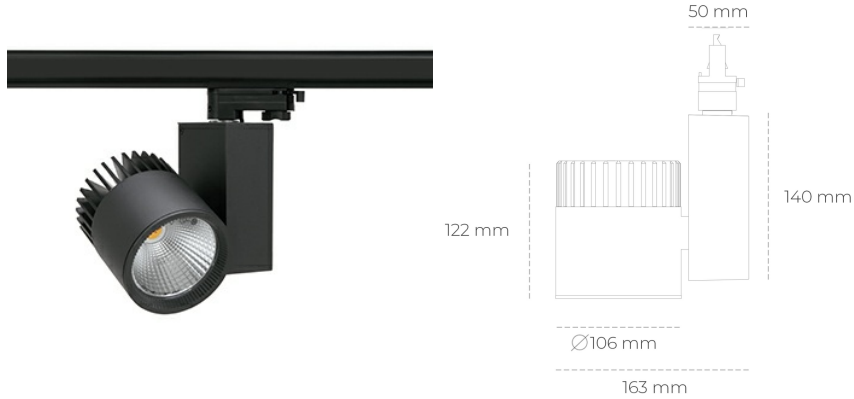

SPOTLIGHT SNIPER A 827 35W 30° BLACK | ON/OFF

LED	COB
Barwa światła	2700 [K] |
CRI	80
Strumień led chip	4850 [lm]
Strumień światła z oprawy	3880 [lm]
Zasilanie systemu	35 [W]
Wydajność oprawy oświetleniowej	111 [lm/W]
Kąt świecenia	30°
Sterowanie	ON/OFF
MacAdam	3 SDCM

Spotlight LED

Oprawa oświetleniowa typu reflektor LED. Przeznaczona do montażu w szynoprzewodzie. Obudowa wraz z ramieniem wykonane są z aluminium. Dostępność w kolorze białym, czarnym i szarym. Na zamówienie istnieje możliwość lakierowania na dowolny kolor z palety RAL. Dostępne odbłyśniki w kątach 15, 20, 30, 45 i 60 stopni. Maksymalna moc oprawy to 37W.

OPRAWA

Waga	1,31 [kg]
Ochronność IP , IK , klasa	IP 20, IK 3,
Kolor oprawy	BLACK
Rodzaj przesłony	Glass
Napięcie zasilania	220-240V 50-60Hz

Uwaga: Wszystkie dane są wartościami typowymi. Tolerancja pomiarów +/-10%. Funkcje systemu mogą ulec zmianie wraz z ulepszeniami produktu ze względu na postęp techniczny.

OPCJE

kolor oprawy do wyboru z palety RAL - na zapytanie, przesłona antyodblśniowa "plaster miodu", możliwość sterowania mocą świecenia za pomocą systemu CASAMBI / DALI / PHASE CUT

Wygenerowano: 28.06.2024

+48 32 388 80 00

www.cora.pl
cora@cora.pl

Ulica: Ignatza Hakuby 18
41-914 Bytom, Polska