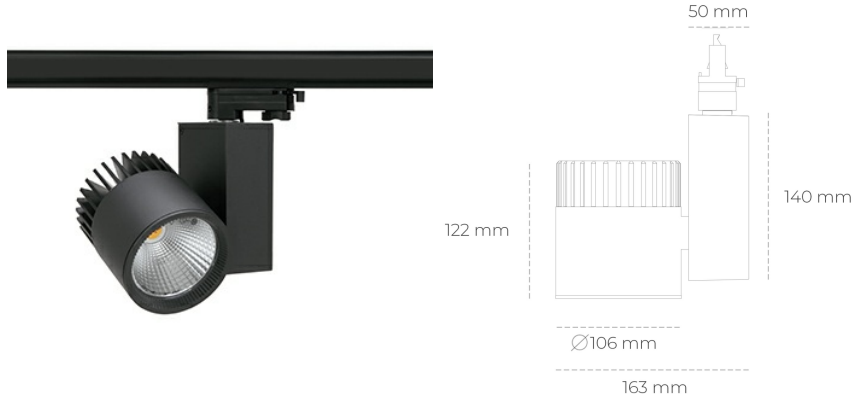

SPOTLIGHT SNIPER A 827 19W 30° BLACK | ON/OFF

LED	COB
Barwa światła	2700 [K] |
CRI	80
Strumień led chip	2694 [lm]
Strumień światła z oprawy	2155 [lm]
Zasilanie systemu	19 [W]
Wydajność oprawy oświetleniowej	113 [lm/W]
Kąt świecenia	30°
Sterowanie	ON/OFF
MacAdam	3 SDCM

Spotlight LED

Oprawa oświetleniowa typu reflektor LED. Przeznaczona do montażu w szynoprzewodzie. Obudowa wraz z ramieniem wykonane są z aluminium. Dostępność w kolorze białym, czarnym i szarym. Na zamówienie istnieje możliwość lakierowania na dowolny kolor z palety RAL. Dostępne odbłyśniki w kątach 15, 20, 30, 45 i 60 stopni. Maksymalna moc oprawy to 37W.

OPRAWA

Waga	1,31 [kg]
Ochronność IP , IK , klasa	IP 20, IK 3,
Kolor oprawy	BLACK
Rodzaj przesłony	Glass
Napięcie zasilania	220-240V 50-60Hz

Uwaga: Wszystkie dane są wartościami typowymi. Tolerancja pomiarów +/-10%. Funkcje systemu mogą ulec zmianie wraz z ulepszeniami produktu ze względu na postęp techniczny.

OPCJE

kolor oprawy do wyboru z palety RAL - na zapytanie, przesłona antyodblśniowa "plaster miodu", możliwość sterowania mocą świecenia za pomocą systemu CASAMBI / DALI / PHASE CUT

Wygenerowano: 28.06.2024

+48 32 388 80 00

www.cora.pl
cora@cora.pl

Ulica: Ignatza Hakuby 18
41-914 Bytom, Polska