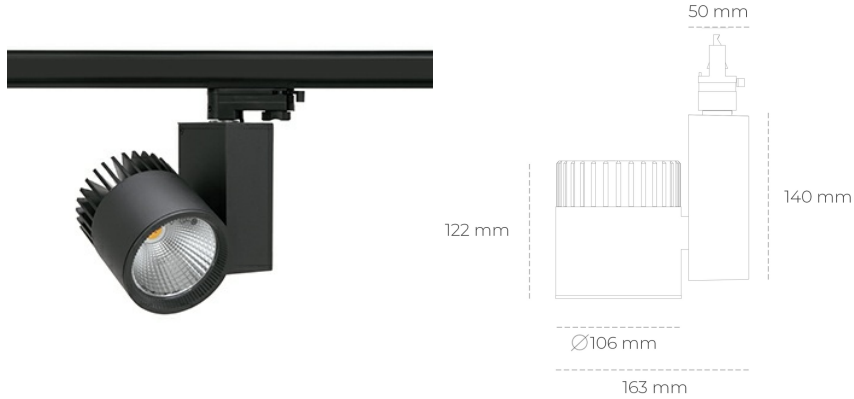

SPOTLIGHT SNIPER A 827 25W 20° BLACK | ON/OFF

LED	COB
Barwa światła	2700 [K] |
CRI	80
Strumień led chip	3502 [lm]
Strumień światła z oprawy	2801 [lm]
Zasilanie systemu	25 [W]
Wydajność oprawy oświetleniowej	112 [lm/W]
Kąt świecenia	20°
Sterowanie	ON/OFF
MacAdam	3 SDCM

Spotlight LED

Oprawa oświetleniowa typu reflektor LED. Przeznaczona do montażu w szynoprzewodzie. Obudowa wraz z ramieniem wykonane są z aluminium. Dostępność w kolorze białym, czarnym i szarym. Na zamówienie istnieje możliwość lakierowania na dowolny kolor z palety RAL. Dostępne odbłyśniki w kątach 15, 20, 30, 45 i 60 stopni. Maksymalna moc oprawy to 37W.

OPRAWA

Waga	1,31 [kg]
Ochronność IP , IK , klasa	IP 20, IK 3,
Kolor oprawy	BLACK
Rodzaj przesłony	Glass
Napięcie zasilania	220-240V 50-60Hz

Uwaga: Wszystkie dane są wartościami typowymi. Tolerancja pomiarów +/-10%. Funkcje systemu mogą ulec zmianie wraz z ulepszeniami produktu ze względu na postęp techniczny.

OPCJE

kolor oprawy do wyboru z palety RAL - na zapytanie, przesłona antyodblśniowa "plaster miodu", możliwość sterowania mocą świecenia za pomocą systemu CASAMBI / DALI / PHASE CUT

Wygenerowano: 26.06.2024

+48 32 388 80 00

www.cora.pl
cora@cora.pl

Ulica: Ignatza Hakuby 18
41-914 Bytom, Polska