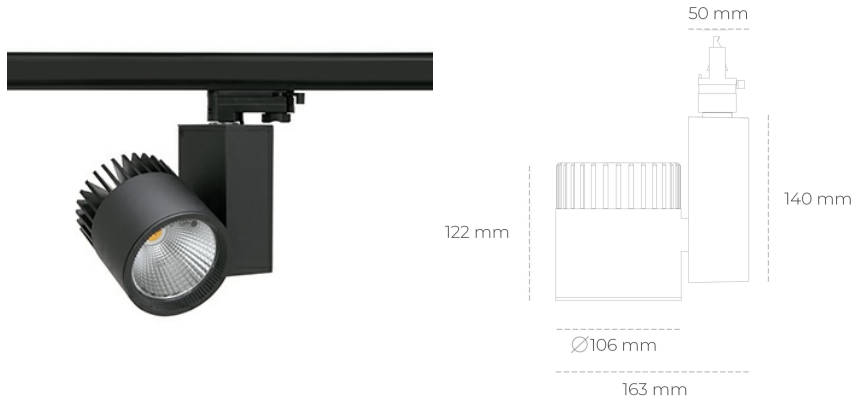

## SPOTLIGHT SNIPER A 940 27W 45° BLACK PREMIUM WHITE ON/OFF

Kod produktu: N011-K0002-PW940-HA-S45-ZA02\_700-S3-###

LED	COB
Barwa światła	4000 [K] PREMIUM WHITE
CRI	90
Strumień led chip	3634 [lm]
Strumień światła z oprawy	2907 [lm]
Zasilanie systemu	27 [W]
Wydajność oprawy oświetleniowej	108 [lm/W]
Kąt świecenia	45°
Sterowanie	ON/OFF
MacAdam	3 SDCM

### Spotlight LED

Oprawa oświetleniowa typu reflektor LED. Przeznaczona do montażu w szynoprzewodzie. Obudowa wraz z ramieniem wykonane są z aluminium. Dostępność w kolorze białym, czarnym i szarym. Na zamówienie istnieje możliwość lakierowania na dowolny kolor z palety RAL. Dostępne odbłyśniki w kątach 15, 20, 30, 45 i 60 stopni. Maksymalna moc oprawy to 37W.

### OPRAWA

Waga	1,31 [kg]
Ochronność IP , IK , klasa	IP 20, IK 3,
Kolor oprawy	BLACK
Rodzaj przesłony	Glass
Napięcie zasilania	220-240V 50-60Hz

Uwaga: Wszystkie dane są wartościami typowymi. Tolerancja pomiarów +/-10%. Funkcje systemu mogą ulec zmianie wraz z ulepszeniami produktu ze względu na postęp techniczny.

### OPCJE

kolor oprawy do wyboru z palety RAL - na zapytanie, przesłona antyodblśniowa "plaster miodu", możliwość sterowania mocą świecenia za pomocą systemu CASAMBI / DALI / PHASE CUT

Wygenerowano: 28.06.2024