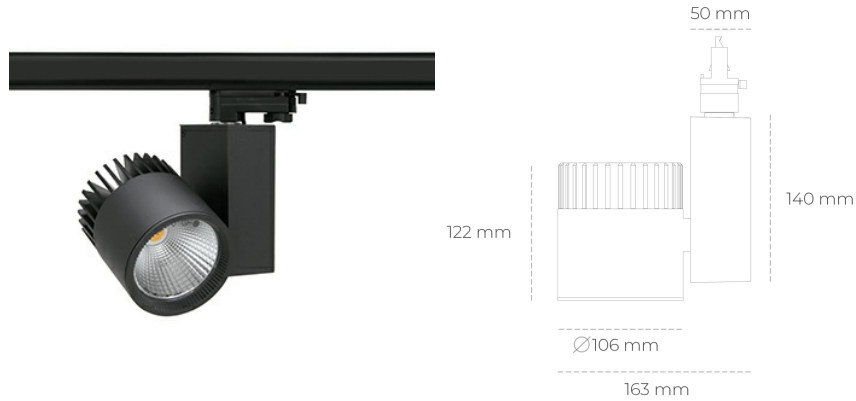

SPOTLIGHT SNIPER A 940 27W 20° BLACK PREMIUM WHITE ON/OFF

Kod produktu: N011-K0002-PW940-HA-S20-ZA02_700-S3-###

LED	COB
Barwa światła	4000 [K] PREMIUM WHITE
CRI	90
Strumień led chip	3634 [lm]
Strumień światła z oprawy	2907 [lm]
Zasilanie systemu	27 [W]
Wydajność oprawy oświetleniowej	108 [lm/W]
Kąt świecenia	20°
Sterowanie	ON/OFF
MacAdam	3 SDCM

Spotlight LED

Oprawa oświetleniowa typu reflektor LED. Przeznaczona do montażu w szynoprzewodzie. Obudowa wraz z ramieniem wykonane są z aluminium. Dostępność w kolorze białym, czarnym i szarym. Na zamówienie istnieje możliwość lakierowania na dowolny kolor z palety RAL. Dostępne odbłyśniki w kątach 15, 20, 30, 45 i 60 stopni. Maksymalna moc oprawy to 37W.

OPRAWA

Waga	1,31 [kg]
Ochronność IP , IK , klasa	IP 20, IK 3,
Kolor oprawy	BLACK
Rodzaj przesłony	Glass
Napięcie zasilania	220-240V 50-60Hz

Uwaga: Wszystkie dane są wartościami typowymi. Tolerancja pomiarów +/-10%. Funkcje systemu mogą ulec zmianie wraz z ulepszeniami produktu ze względu na postęp techniczny.

OPCJE

kolor oprawy do wyboru z palety RAL - na zapytanie, przesłona antyodblśnieniowa "plaster miodu", możliwość sterowania mocą świecenia za pomocą systemu CASAMBI / DALI / PHASE CUT

Wygenerowano: 28.06.2024