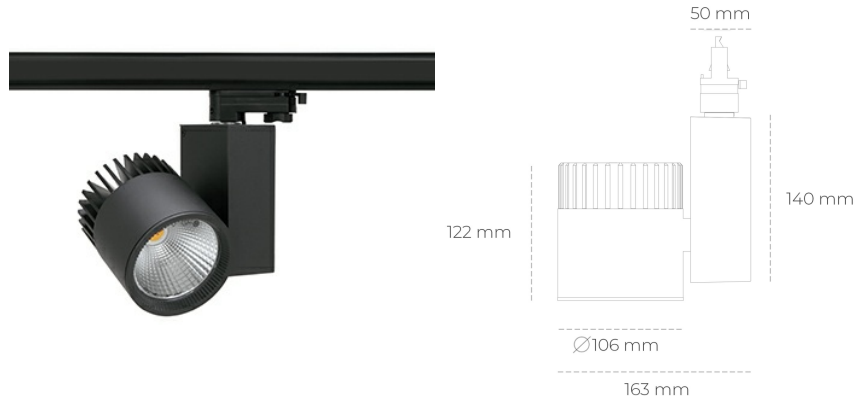

SPOTLIGHT SNIPER A 930 25W 60° BLACK PREMIUM COLOR ON/OFF

Kod produktu: N011-K0002-PC930-HA-S60-ZA02_650-S3-###

LED	COB
Barwa światła	3000 [K] PREMIUM COLOR
CRI	90
Strumień led chip	2776 [lm]
Strumień światła z oprawy	2220 [lm]
Zasilanie systemu	25 [W]
Wydajność oprawy oświetleniowej	89 [lm/W]
Kąt świecenia	60°
Sterowanie	ON/OFF
MacAdam	3 SDCM

Spotlight LED

Oprawa oświetleniowa typu reflektor LED. Przeznaczona do montażu w szynoprzewodzie. Obudowa wraz z ramieniem wykonane są z aluminium. Dostępność w kolorze białym, czarnym i szarym. Na zamówienie istnieje możliwość lakierowania na dowolny kolor z palety RAL. Dostępne odbłyśniki w kątach 15, 20, 30, 45 i 60 stopni. Maksymalna moc oprawy to 37W.

OPRAWA

Waga	1,31 [kg]
Ochronność IP , IK , klasa	IP 20, IK 3,
Kolor oprawy	BLACK
Rodzaj przesłony	Glass
Napięcie zasilania	220-240V 50-60Hz

Uwaga: Wszystkie dane są wartościami typowymi. Tolerancja pomiarów +/-10%. Funkcje systemu mogą ulec zmianie wraz z ulepszeniami produktu ze względu na postęp techniczny.

OPCJE

kolor oprawy do wyboru z palety RAL - na zapytanie, przesłona antyodblśniowa "plaster miodu", możliwość sterowania mocą świecenia za pomocą systemu CASAMBI / DALI / PHASE CUT

Wygenerowano: 28.06.2024