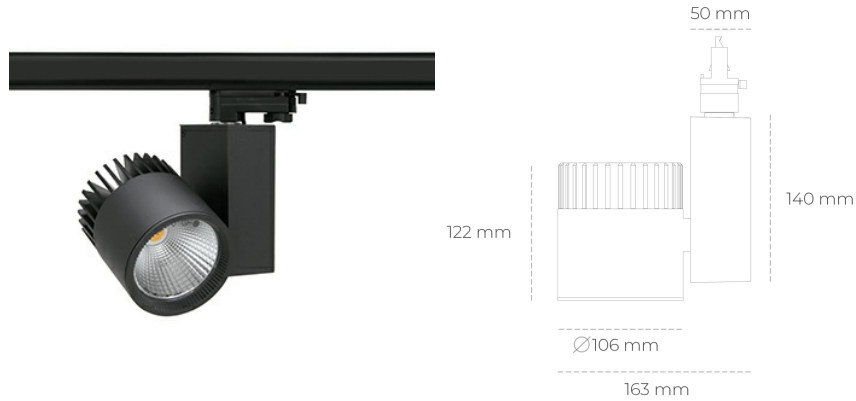

SPOTLIGHT SNIPER A 930 27W 45° BLACK PREMIUM COLOR ON/OFF

Kod produktu: N011-K0002-PC930-HA-S45-ZA02_700-S3-###

LED	COB
Barwa światła	3000 [K] PREMIUM COLOR
CRI	90
Strumień led chip	2960 [lm]
Strumień światła z oprawy	2368 [lm]
Zasilanie systemu	27 [W]
Wydajność oprawy oświetleniowej	88 [lm/W]
Kąt świecenia	45°
Sterowanie	ON/OFF
MacAdam	3 SDCM

Spotlight LED

Oprawa oświetleniowa typu reflektor LED. Przeznaczona do montażu w szynoprzewodzie. Obudowa wraz z ramieniem wykonane są z aluminium. Dostępność w kolorze białym, czarnym i szarym. Na zamówienie istnieje możliwość lakierowania na dowolny kolor z palety RAL. Dostępne odbłyśniki w kątach 15, 20, 30, 45 i 60 stopni. Maksymalna moc oprawy to 37W.

OPRAWA

Waga	1,31 [kg]
Ochronność IP , IK , klasa	IP 20, IK 3,
Kolor oprawy	BLACK
Rodzaj przesłony	Glass
Napięcie zasilania	220-240V 50-60Hz

Uwaga: Wszystkie dane są wartościami typowymi. Tolerancja pomiarów +/-10%. Funkcje systemu mogą ulec zmianie wraz z ulepszeniami produktu ze względu na postęp techniczny.

OPCJE

kolor oprawy do wyboru z palety RAL - na zapytanie, przesłona antyodblśniowa "plaster miodu", możliwość sterowania mocą świecenia za pomocą systemu CASAMBI / DALI / PHASE CUT

Wygenerowano: 28.06.2024