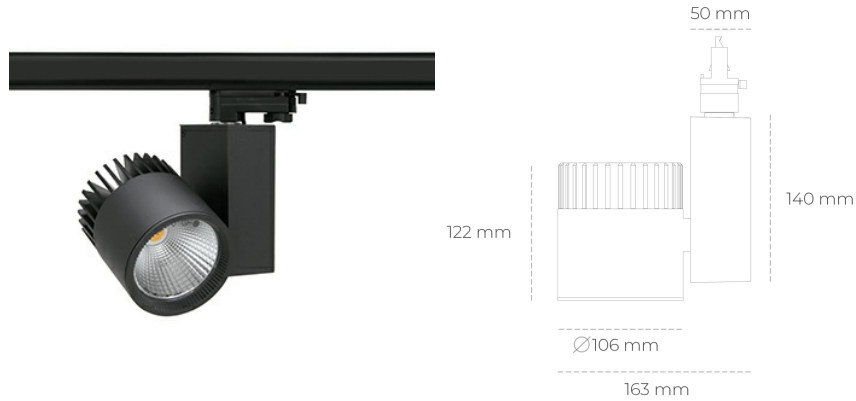

SPOTLIGHT SNIPER A 930 21W 20° BLACK PREMIUM COLOR ON/OFF

Kod produktu: N011-K0002-PC930-HA-S20-ZA02_550-S3-###

LED	COB
Barwa światła	3000 [K] PREMIUM COLOR
CRI	90
Strumień led chip	2396 [lm]
Strumień światła z oprawy	1916 [lm]
Zasilanie systemu	21 [W]
Wydajność oprawy oświetleniowej	91 [lm/W]
Kąt świecenia	20°
Sterowanie	ON/OFF
MacAdam	3 SDCM

Spotlight LED

Oprawa oświetleniowa typu reflektor LED. Przeznaczona do montażu w szynoprzewodzie. Obudowa wraz z ramieniem wykonane są z aluminium. Dostępność w kolorze białym, czarnym i szarym. Na zamówienie istnieje możliwość lakierowania na dowolny kolor z palety RAL. Dostępne odbłyśniki w kątach 15, 20, 30, 45 i 60 stopni. Maksymalna moc oprawy to 37W.

OPRAWA

Waga	1,31 [kg]
Ochronność IP , IK , klasa	IP 20, IK 3,
Kolor oprawy	BLACK
Rodzaj przesłony	Glass
Napięcie zasilania	220-240V 50-60Hz

Uwaga: Wszystkie dane są wartościami typowymi. Tolerancja pomiarów +/-10%. Funkcje systemu mogą ulec zmianie wraz z ulepszeniami produktu ze względu na postęp techniczny.

OPCJE

kolor oprawy do wyboru z palety RAL - na zapytanie, przesłona antyodblśniowa "plaster miodu", możliwość sterowania mocą świecenia za pomocą systemu CASAMBI / DALI / PHASE CUT

Wygenerowano: 28.06.2024