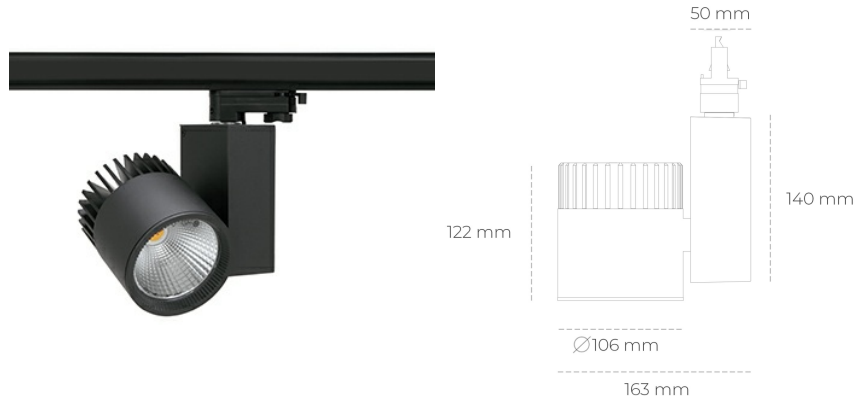

SPOTLIGHT SNIPER A 930 25W 15° BLACK PREMIUM COLOR ON/OFF

Kod produktu: N011-K0002-PC930-HA-S15-ZA02_650-S3-###

LED	COB
Barwa światła	3000 [K] PREMIUM COLOR
CRI	90
Strumień led chip	2776 [lm]
Strumień światła z oprawy	2220 [lm]
Zasilanie systemu	25 [W]
Wydajność oprawy oświetleniowej	89 [lm/W]
Kąt świecenia	15°
Sterowanie	ON/OFF
MacAdam	3 SDCM

Spotlight LED

Oprawa oświetleniowa typu reflektor LED. Przeznaczona do montażu w szynoprzewodzie. Obudowa wraz z ramieniem wykonane są z aluminium. Dostępność w kolorze białym, czarnym i szarym. Na zamówienie istnieje możliwość lakierowania na dowolny kolor z palety RAL. Dostępne odbłyśniki w kątach 15, 20, 30, 45 i 60 stopni. Maksymalna moc oprawy to 37W.

OPRAWA

Waga	1,31 [kg]
Ochronność IP , IK , klasa	IP 20, IK 3,
Kolor oprawy	BLACK
Rodzaj przesłony	Glass
Napięcie zasilania	220-240V 50-60Hz

Uwaga: Wszystkie dane są wartościami typowymi. Tolerancja pomiarów +/-10%. Funkcje systemu mogą ulec zmianie wraz z ulepszeniami produktu ze względu na postęp techniczny.

OPCJE

kolor oprawy do wyboru z palety RAL - na zapytanie, przesłona antyodblśniowa "plaster miodu", możliwość sterowania mocą świecenia za pomocą systemu CASAMBI / DALI / PHASE CUT

Wygenerowano: 26.06.2024