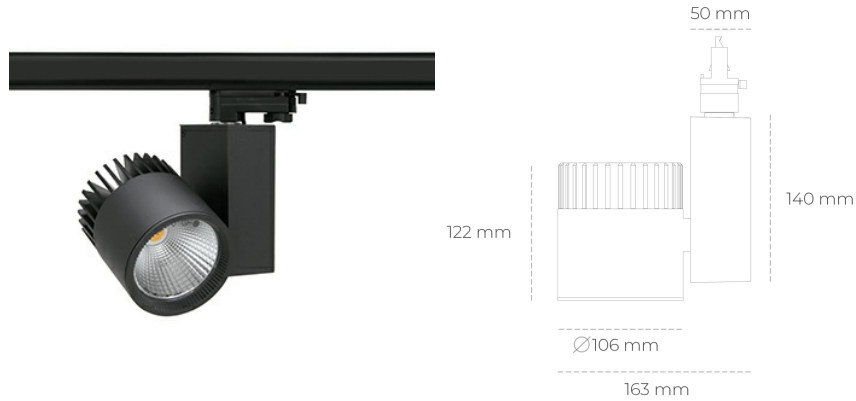

SPOTLIGHT SNIPER A 930 23W 15° BLACK PREMIUM COLOR ON/OFF

Kod produktu: N011-K0002-PC930-HA-S15-ZA02_600-S3-###

LED	COB
Barwa światła	3000 [K] PREMIUM COLOR
CRI	90
Strumień led chip	2588 [lm]
Strumień światła z oprawy	2070 [lm]
Zasilanie systemu	23 [W]
Wydajność oprawy oświetleniowej	90 [lm/W]
Kąt świecenia	15°
Sterowanie	ON/OFF
MacAdam	3 SDCM

Spotlight LED

Oprawa oświetleniowa typu reflektor LED. Przeznaczona do montażu w szynoprzewodzie. Obudowa wraz z ramieniem wykonane są z aluminium. Dostępność w kolorze białym, czarnym i szarym. Na zamówienie istnieje możliwość lakierowania na dowolny kolor z palety RAL. Dostępne odbłyśniki w kątach 15, 20, 30, 45 i 60 stopni. Maksymalna moc oprawy to 37W.

OPRAWA

Waga	1,31 [kg]
Ochronność IP , IK , klasa	IP 20, IK 3,
Kolor oprawy	BLACK
Rodzaj przesłony	Glass
Napięcie zasilania	220-240V 50-60Hz

Uwaga: Wszystkie dane są wartościami typowymi. Tolerancja pomiarów +/-10%. Funkcje systemu mogą ulec zmianie wraz z ulepszeniami produktu ze względu na postęp techniczny.

OPCJE

kolor oprawy do wyboru z palety RAL - na zapytanie, przesłona antyodblśniowa "plaster miodu", możliwość sterowania mocą świecenia za pomocą systemu CASAMBI / DALI / PHASE CUT

Wygenerowano: 28.06.2024