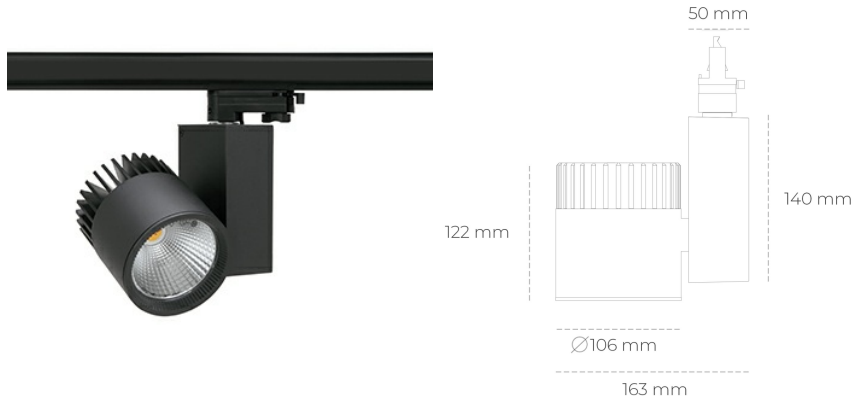

SPOTLIGHT SNIPER A 930 27W 30° BLACK CRI97 ON/OFF

LED	COB
Barwa światła	3000 [K] CRI97
CRI	90
Strumień led chip	2990 [lm]
Strumień światła z oprawy	2392 [lm]
Zasilanie systemu	27 [W]
Wydajność oprawy oświetleniowej	89 [lm/W]
Kąt świecenia	30°
Sterowanie	ON/OFF
MacAdam	3 SDCM

Spotlight LED

Oprawa oświetleniowa typu reflektor LED. Przeznaczona do montażu w szynoprzewodzie. Obudowa wraz z ramieniem wykonane są z aluminium. Dostępność w kolorze białym, czarnym i szarym. Na zamówienie istnieje możliwość lakierowania na dowolny kolor z palety RAL. Dostępne odbłyśniki w kątach 15, 20, 30, 45 i 60 stopni. Maksymalna moc oprawy to 37W.

OPRAWA

Waga	1,31 [kg]
Ochronność IP , IK , klasa	IP 20, IK 3,
Kolor oprawy	BLACK
Rodzaj przesłony	Glass
Napięcie zasilania	220-240V 50-60Hz

Uwaga: Wszystkie dane są wartościami typowymi. Tolerancja pomiarów +/-10%. Funkcje systemu mogą ulec zmianie wraz z ulepszeniami produktu ze względu na postęp techniczny.

OPCJE

kolor oprawy do wyboru z palety RAL - na zapytanie, przesłona antyodblśniowa "plaster miodu", możliwość sterowania mocą świecenia za pomocą systemu CASAMBI / DALI / PHASE CUT

Wygenerowano: 28.06.2024

+48 32 388 80 00

www.cora.pl
cora@cora.pl

Ulica: Ignatza Hakuby 18
41-914 Bytom, Polska