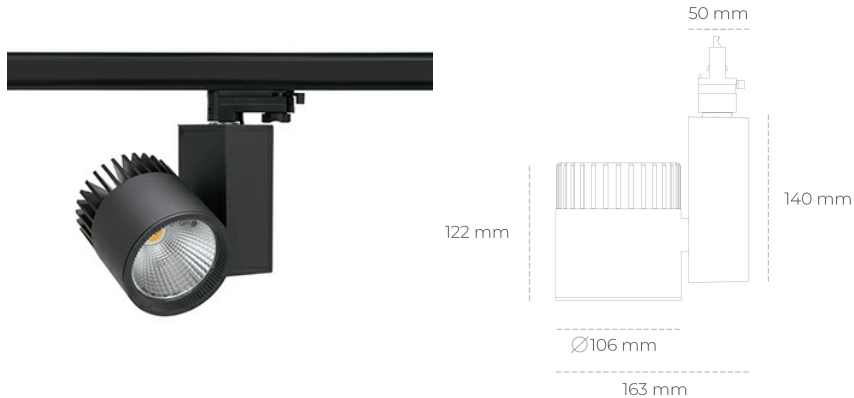

SPOTLIGHT SNIPER A 930 21W 30° BLACK CRI97 ON/OFF

LED	COB
Barwa światła	3000 [K] CRI97
CRI	90
Strumień led chip	2402 [lm]
Strumień światła z oprawy	1921 [lm]
Zasilanie systemu	21 [W]
Wydajność oprawy oświetleniowej	91 [lm/W]
Kąt świecenia	30°
Sterowanie	ON/OFF
MacAdam	3 SDCM

Spotlight LED

Oprawa oświetleniowa typu reflektor LED. Przeznaczona do montażu w szynoprzewodzie. Obudowa wraz z ramieniem wykonane są z aluminium. Dostępność w kolorze białym, czarnym i szarym. Na zamówienie istnieje możliwość lakierowania na dowolny kolor z palety RAL. Dostępne odbłyśniki w kątach 15, 20, 30, 45 i 60 stopni. Maksymalna moc oprawy to 37W.

OPRAWA

Waga	1,31 [kg]
Ochronność IP , IK , klasa	IP 20, IK 3,
Kolor oprawy	BLACK
Rodzaj przesłony	Glass
Napięcie zasilania	220-240V 50-60Hz

Uwaga: Wszystkie dane są wartościami typowymi. Tolerancja pomiarów +/-10%. Funkcje systemu mogą ulec zmianie wraz z ulepszeniami produktu ze względu na postęp techniczny.

OPCJE

kolor oprawy do wyboru z palety RAL - na zapytanie, przesłona antyodblśniowa "plaster miodu", możliwość sterowania mocą świecenia za pomocą systemu CASAMBI / DALI / PHASE CUT

Wygenerowano: 26.06.2024

+48 32 388 80 00

www.cora.pl
cora@cora.pl

Ulica: Ignatza Hakuby 18
41-914 Bytom, Polska