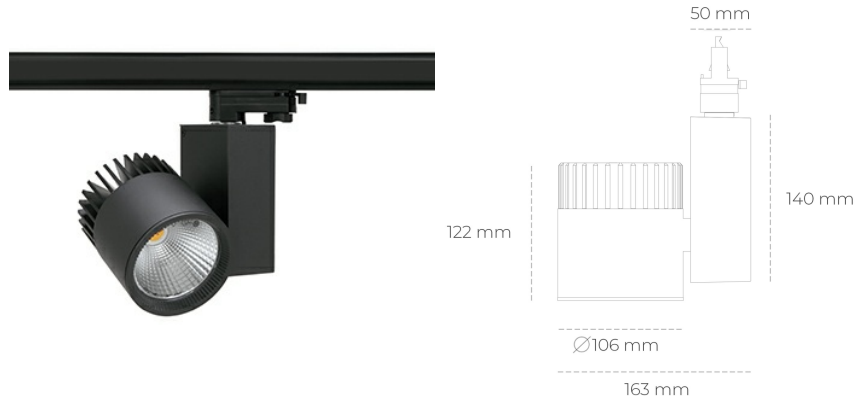

SPOTLIGHT SNIPER A 935 14W 60° BLACK PREMIUM WHITE ON/OFF

Kod produktu: N011-K0002-HE935-HA-S60-ZA01_350-S3-###

LED	COB
Barwa światła	3500 [K] PREMIUM WHITE
CRI	90
Strumień led chip	2131 [lm]
Strumień światła z oprawy	1704 [lm]
Zasilanie systemu	14 [W]
Wydajność oprawy oświetleniowej	122 [lm/W]
Kąt świecenia	60°
Sterowanie	ON/OFF
MacAdam	3 SDCM

Spotlight LED

Oprawa oświetleniowa typu reflektor LED. Przeznaczona do montażu w szynoprzewodzie. Obudowa wraz z ramieniem wykonane są z aluminium. Dostępność w kolorze białym, czarnym i szarym. Na zamówienie istnieje możliwość lakierowania na dowolny kolor z palety RAL. Dostępne odbłyśniki w kątach 15, 20, 30, 45 i 60 stopni. Maksymalna moc oprawy to 37W.

OPRAWA

Waga	1,31 [kg]
Ochronność IP , IK , klasa	IP 20, IK 3,
Kolor oprawy	BLACK
Rodzaj przesłony	Glass
Napięcie zasilania	220-240V 50-60Hz

Uwaga: Wszystkie dane są wartościami typowymi. Tolerancja pomiarów +/-10%. Funkcje systemu mogą ulec zmianie wraz z ulepszeniami produktu ze względu na postęp techniczny.

OPCJE

kolor oprawy do wyboru z palety RAL - na zapytanie, przesłona antyodblśniowa "plaster miodu", możliwość sterowania mocą świecenia za pomocą systemu CASAMBI / DALI / PHASE CUT

Wygenerowano: 26.06.2024