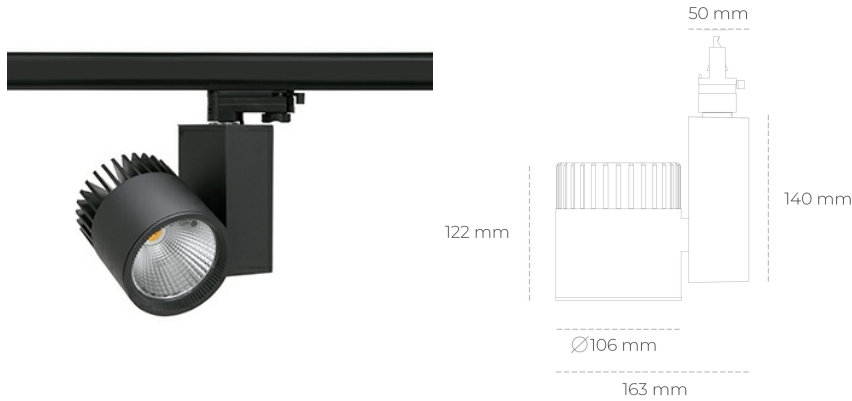

SPOTLIGHT SNIPER A 935 11W 60° BLACK PREMIUM WHITE ON/OFF

LED	COB
Barwa światła	3500 [K] PREMIUM WHITE
CRI	90
Strumień led chip	1545 [lm]
Strumień światła z oprawy	1236 [lm]
Zasilanie systemu	11 [W]
Wydajność oprawy oświetleniowej	112 [lm/W]
Kąt świecenia	60°
Sterowanie	ON/OFF
MacAdam	3 SDCM

Spotlight LED

Oprawa oświetleniowa typu reflektor LED. Przeznaczona do montażu w szynoprzewodzie. Obudowa wraz z ramieniem wykonane są z aluminium. Dostępność w kolorze białym, czarnym i szarym. Na zamówienie istnieje możliwość lakierowania na dowolny kolor z palety RAL. Dostępne odbłyśniki w kątach 15, 20, 30, 45 i 60 stopni. Maksymalna moc oprawy to 37W.

OPRAWA

Waga	1,31 [kg]
Ochronność IP , IK , klasa	IP 20, IK 3,
Kolor oprawy	BLACK
Rodzaj przesłony	Glass
Napięcie zasilania	220-240V 50-60Hz

Uwaga: Wszystkie dane są wartościami typowymi. Tolerancja pomiarów +/-10%. Funkcje systemu mogą ulec zmianie wraz z ulepszeniami produktu ze względu na postęp techniczny.

OPCJE

kolor oprawy do wyboru z palety RAL - na zapytanie, przesłona antyodblśniowa "plaster miodu", możliwość sterowania mocą świecenia za pomocą systemu CASAMBI / DALI / PHASE CUT

Wygenerowano: 26.06.2024

+48 32 388 80 00

www.cora.pl
cora@cora.pl

Ulica: Ignatza Hakuby 18
41-914 Bytom, Polska