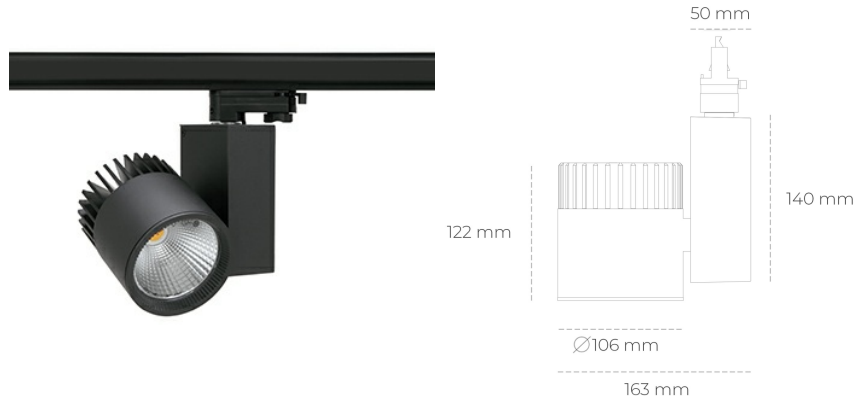

SPOTLIGHT SNIPER A 935 37W 15° BLACK PREMIUM WHITE ON/OFF

LED	COB
Barwa światła	3500 [K] PREMIUM WHITE
CRI	90
Strumień led chip	4038 [lm]
Strumień światła z oprawy	3230 [lm]
Zasilanie systemu	37 [W]
Wydajność oprawy oświetleniowej	87 [lm/W]
Kąt świecenia	15°
Sterowanie	ON/OFF
MacAdam	3 SDCM

Spotlight LED

Oprawa oświetleniowa typu reflektor LED. Przeznaczona do montażu w szynoprzewodzie. Obudowa wraz z ramieniem wykonane są z aluminium. Dostępność w kolorze białym, czarnym i szarym. Na zamówienie istnieje możliwość lakierowania na dowolny kolor z palety RAL. Dostępne odbłyśniki w kątach 15, 20, 30, 45 i 60 stopni. Maksymalna moc oprawy to 37W.

OPRAWA

Waga	1,31 [kg]
Ochronność IP , IK , klasa	IP 20, IK 3,
Kolor oprawy	BLACK
Rodzaj przesłony	Glass
Napięcie zasilania	220-240V 50-60Hz

Uwaga: Wszystkie dane są wartościami typowymi. Tolerancja pomiarów +/-10%. Funkcje systemu mogą ulec zmianie wraz z ulepszeniami produktu ze względu na postęp techniczny.

OPCJE

kolor oprawy do wyboru z palety RAL - na zapytanie, przesłona antyodblśniowa "plaster miodu", możliwość sterowania mocą świecenia za pomocą systemu CASAMBI / DALI / PHASE CUT

Wygenerowano: 28.06.2024

+48 32 388 80 00

www.cora.pl
cora@cora.pl

Ulica: Ignatza Hakuby 18
41-914 Bytom, Polska