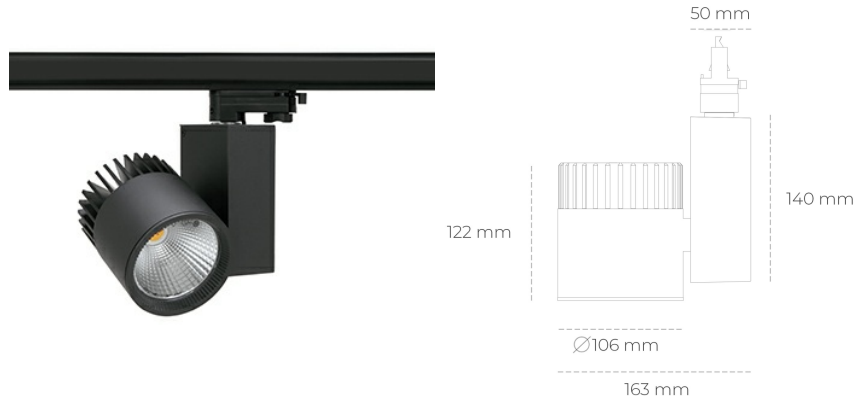

SPOTLIGHT SNIPER A 930 27W 60° BLACK PREMIUM WHITE ON/OFF

Kod produktu: N011-K0002-HE930-HA-S60-ZA02_700-S3-###

LED	COB
Barwa światła	3000 [K] PREMIUM WHITE
CRI	90
Strumień led chip	3911 [lm]
Strumień światła z oprawy	3128 [lm]
Zasilanie systemu	27 [W]
Wydajność oprawy oświetleniowej	116 [lm/W]
Kąt świecenia	60°
Sterowanie	ON/OFF
MacAdam	3 SDCM

Spotlight LED

Oprawa oświetleniowa typu reflektor LED. Przeznaczona do montażu w szynoprzewodzie. Obudowa wraz z ramieniem wykonane są z aluminium. Dostępność w kolorze białym, czarnym i szarym. Na zamówienie istnieje możliwość lakierowania na dowolny kolor z palety RAL. Dostępne odbłyśniki w kątach 15, 20, 30, 45 i 60 stopni. Maksymalna moc oprawy to 37W.

OPRAWA

Waga	1,31 [kg]
Ochronność IP , IK , klasa	IP 20, IK 3,
Kolor oprawy	BLACK
Rodzaj przesłony	Glass
Napięcie zasilania	220-240V 50-60Hz

Uwaga: Wszystkie dane są wartościami typowymi. Tolerancja pomiarów +/-10%. Funkcje systemu mogą ulec zmianie wraz z ulepszeniami produktu ze względu na postęp techniczny.

OPCJE

kolor oprawy do wyboru z palety RAL - na zapytanie, przesłona antyodblśniowa "plaster miodu", możliwość sterowania mocą świecenia za pomocą systemu CASAMBI / DALI / PHASE CUT

Wygenerowano: 28.06.2024