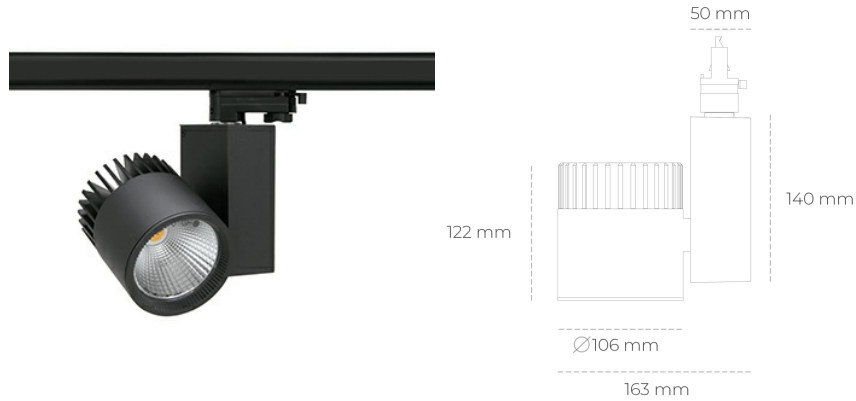

## SPOTLIGHT SNIPER A 930 27W 30° BLACK PREMIUM WHITE ON/OFF

Kod produktu: N011-K0002-HE930-HA-S30-ZA02\_700-S3-###

LED	COB
Barwa światła	3000 [K] PREMIUM WHITE
CRI	90
Strumień led chip	3911 [lm]
Strumień światła z oprawy	3128 [lm]
Zasilanie systemu	27 [W]
Wydajność oprawy oświetleniowej	116 [lm/W]
Kąt świecenia	30°
Sterowanie	ON/OFF
MacAdam	3 SDCM

### Spotlight LED

Oprawa oświetleniowa typu reflektor LED. Przeznaczona do montażu w szynoprzewodzie. Obudowa wraz z ramieniem wykonane są z aluminium. Dostępność w kolorze białym, czarnym i szarym. Na zamówienie istnieje możliwość lakierowania na dowolny kolor z palety RAL. Dostępne odbłyśniki w kątach 15, 20, 30, 45 i 60 stopni. Maksymalna moc oprawy to 37W.

### OPRAWA

Waga	1,31 [kg]
Ochronność IP , IK , klasa	IP 20, IK 3,
Kolor oprawy	BLACK
Rodzaj przesłony	Glass
Napięcie zasilania	220-240V 50-60Hz

Uwaga: Wszystkie dane są wartościami typowymi. Tolerancja pomiarów +/-10%. Funkcje systemu mogą ulec zmianie wraz z ulepszeniami produktu ze względu na postęp techniczny.

### OPCJE

kolor oprawy do wyboru z palety RAL - na zapytanie, przesłona antyodblśniowa "plaster miodu", możliwość sterowania mocą świecenia za pomocą systemu CASAMBI / DALI / PHASE CUT

Wygenerowano: 28.06.2024