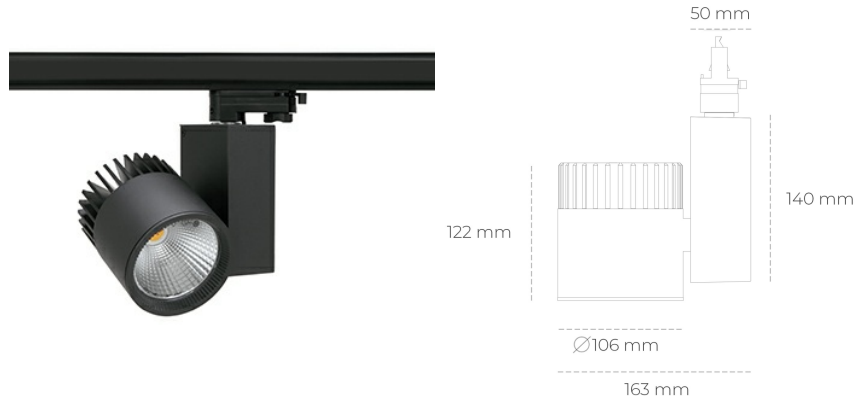

SPOTLIGHT SNIPER A 930 11W 30° BLACK PREMIUM WHITE ON/OFF

Kod produktu: N011-K0002-HE930-HA-S30-ZA01_250-S3-###

LED	COB
Barwa światła	3000 [K] PREMIUM WHITE
CRI	90
Strumień led chip	1497 [lm]
Strumień światła z oprawy	1197 [lm]
Zasilanie systemu	11 [W]
Wydajność oprawy oświetleniowej	109 [lm/W]
Kąt świecenia	30°
Sterowanie	ON/OFF
MacAdam	3 SDCM

Spotlight LED

Oprawa oświetleniowa typu reflektor LED. Przeznaczona do montażu w szynoprzewodzie. Obudowa wraz z ramieniem wykonane są z aluminium. Dostępność w kolorze białym, czarnym i szarym. Na zamówienie istnieje możliwość lakierowania na dowolny kolor z palety RAL. Dostępne odbłyśniki w kątach 15, 20, 30, 45 i 60 stopni. Maksymalna moc oprawy to 37W.

OPRAWA

Waga	1,31 [kg]
Ochronność IP , IK , klasa	IP 20, IK 3,
Kolor oprawy	BLACK
Rodzaj przesłony	Glass
Napięcie zasilania	220-240V 50-60Hz

Uwaga: Wszystkie dane są wartościami typowymi. Tolerancja pomiarów +/-10%. Funkcje systemu mogą ulec zmianie wraz z ulepszeniami produktu ze względu na postęp techniczny.

OPCJE

kolor oprawy do wyboru z palety RAL - na zapytanie, przesłona antyodblśniowa "plaster miodu", możliwość sterowania mocą świecenia za pomocą systemu CASAMBI / DALI / PHASE CUT

Wygenerowano: 26.06.2024