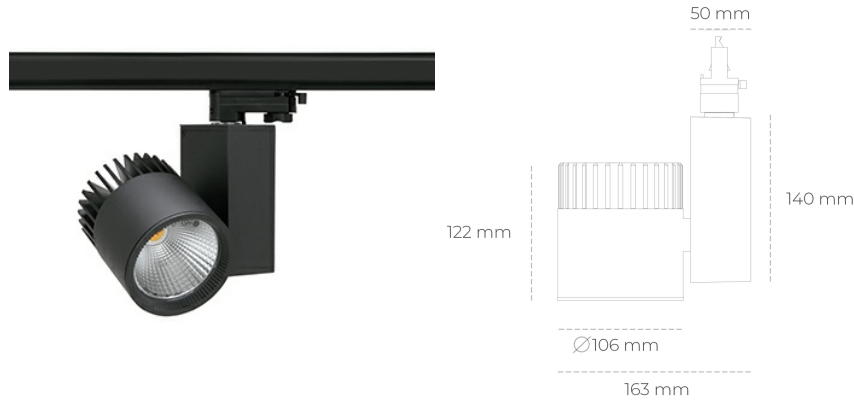

## SPOTLIGHT SNIPER A 930 14W 20° BLACK PREMIUM WHITE ON/OFF

Kod produktu: N011-K0002-HE930-HA-S20-ZA01\_350-S3-###

LED	COB
Barwa światła	3000 [K] PREMIUM WHITE
CRI	90
Strumień led chip	2064 [lm]
Strumień światła z oprawy	1651 [lm]
Zasilanie systemu	14 [W]
Wydajność oprawy oświetleniowej	118 [lm/W]
Kąt świecenia	20°
Sterowanie	ON/OFF
MacAdam	3 SDCM

### Spotlight LED

Oprawa oświetleniowa typu reflektor LED. Przeznaczona do montażu w szynoprzewodzie. Obudowa wraz z ramieniem wykonane są z aluminium. Dostępność w kolorze białym, czarnym i szarym. Na zamówienie istnieje możliwość lakierowania na dowolny kolor z palety RAL. Dostępne odbłyśniki w kątach 15, 20, 30, 45 i 60 stopni. Maksymalna moc oprawy to 37W.

### OPRAWA

Waga	1,31 [kg]
Ochronność IP , IK , klasa	IP 20, IK 3,
Kolor oprawy	BLACK
Rodzaj przesłony	Glass
Napięcie zasilania	220-240V 50-60Hz

Uwaga: Wszystkie dane są wartościami typowymi. Tolerancja pomiarów +/-10%. Funkcje systemu mogą ulec zmianie wraz z ulepszeniami produktu ze względu na postęp techniczny.

### OPCJE

kolor oprawy do wyboru z palety RAL - na zapytanie, przesłona antyodblśniowa "plaster miodu", możliwość sterowania mocą świecenia za pomocą systemu CASAMBI / DALI / PHASE CUT

Wygenerowano: 28.06.2024