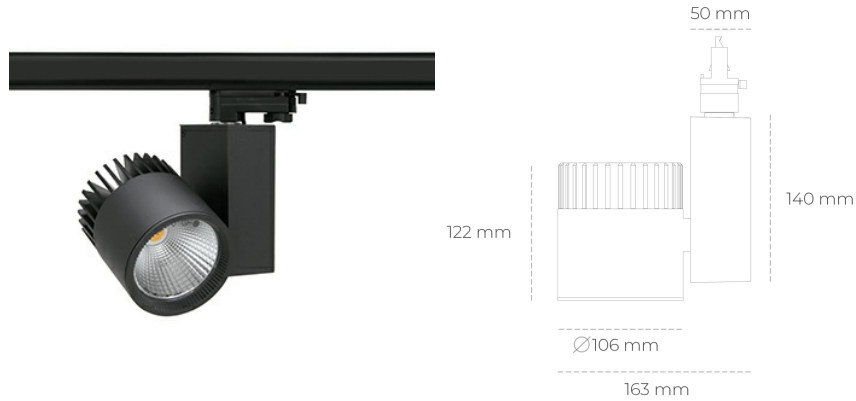

SPOTLIGHT SNIPER A 957 21W 20° BLACK SPECIAL ON/OFF

Kod produktu: N011-K0002-CC957-H5-S20-ZA02_550-S3-###

LED	COB
Barwa światła	5700 [K] SPECIAL
CRI	90
Strumień led chip	2788 [lm]
Strumień światła z oprawy	2230 [lm]
Zasilanie systemu	21 [W]
Wydajność oprawy oświetleniowej	106 [lm/W]
Kąt świecenia	20°
Sterowanie	ON/OFF
MacAdam	3 SDCM

Spotlight LED

Oprawa oświetleniowa typu reflektor LED. Przeznaczona do montażu w szynoprzewodzie. Obudowa wraz z ramieniem wykonane są z aluminium. Dostępność w kolorze białym, czarnym i szarym. Na zamówienie istnieje możliwość lakierowania na dowolny kolor z palety RAL. Dostępne odbłyśniki w kątach 15, 20, 30, 45 i 60 stopni. Maksymalna moc oprawy to 37W.

OPRAWA

Waga	1,31 [kg]
Ochronność IP , IK , klasa	IP 20, IK 3,
Kolor oprawy	BLACK
Rodzaj przesłony	Glass
Napięcie zasilania	220-240V 50-60Hz

Uwaga: Wszystkie dane są wartościami typowymi. Tolerancja pomiarów +/-10%. Funkcje systemu mogą ulec zmianie wraz z ulepszeniami produktu ze względu na postęp techniczny.

OPCJE

kolor oprawy do wyboru z palety RAL - na zapytanie, przesłona antyodblśnienna "plaster miodu", możliwość sterowania mocą świecenia za pomocą systemu CASAMBI / DALI / PHASE CUT

Wygenerowano: 26.06.2024