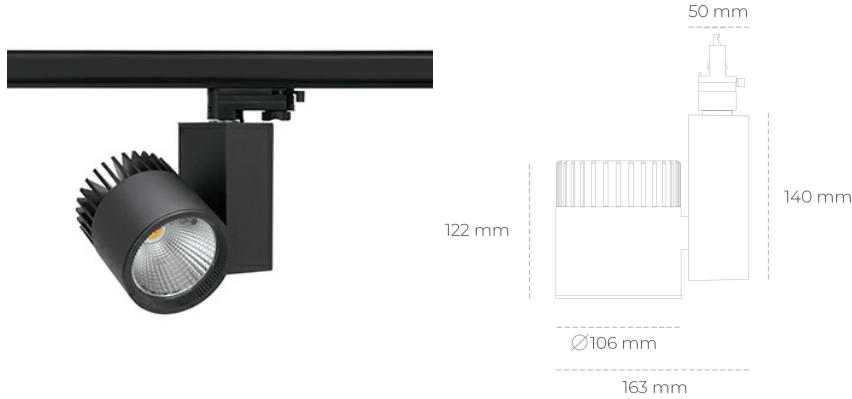

SPOTLIGHT SNIPER A 957 31W 15° BLACK SPECIAL ON/OFF

LED	COB
Barwa światła	5700 [K] SPECIAL
CRI	90
Strumień led chip	3934 [lm]
Strumień światła z oprawy	3147 [lm]
Zasilanie systemu	31 [W]
Wydajność oprawy oświetleniowej	102 [lm/W]
Kąt świecenia	15°
Sterowanie	ON/OFF
MacAdam	3 SDCM

Spotlight LED

Oprawa oświetleniowa typu reflektor LED. Przeznaczona do montażu w szynoprzewodzie. Obudowa wraz z ramieniem wykonane są z aluminium. Dostępność w kolorze białym, czarnym i szarym. Na zamówienie istnieje możliwość lakierowania na dowolny kolor z palety RAL. Dostępne odbłyśniki w kątach 15, 20, 30, 45 i 60 stopni. Maksymalna moc oprawy to 37W.

OPRAWA

Waga	1,31 [kg]
Ochronność IP , IK , klasa	IP 20, IK 3,
Kolor oprawy	BLACK
Rodzaj przesłony	Glass
Napięcie zasilania	220-240V 50-60Hz

Uwaga: Wszystkie dane są wartościami typowymi. Tolerancja pomiarów +/-10%. Funkcje systemu mogą ulec zmianie wraz z ulepszeniami produktu ze względu na postęp techniczny.

OPCJE

kolor oprawy do wyboru z palety RAL - na zapytanie, przesłona antyodblśniowa "plaster miodu", możliwość sterowania mocą świecenia za pomocą systemu CASAMBI / DALI / PHASE CUT

Wygenerowano: 28.06.2024

+48 32 388 80 00

www.cora.pl
cora@cora.pl

Ulica: Ignatza Hakuby 18
41-914 Bytom, Polska