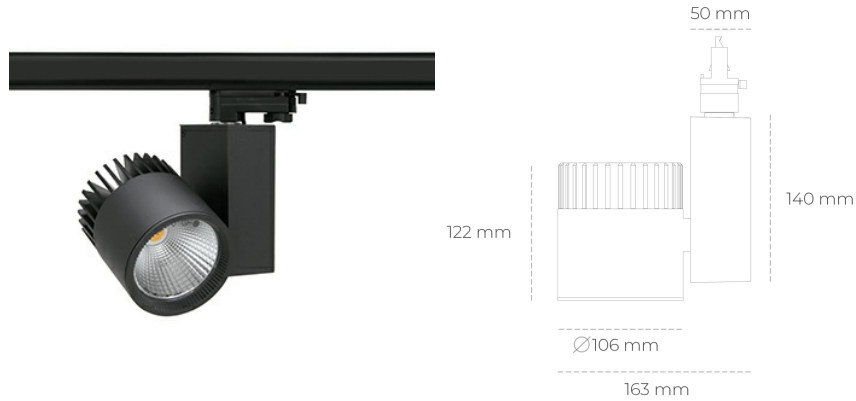

SPOTLIGHT SNIPER A 942 31W 60° BLACK MEAT WHITE ON/OFF

Kod produktu: N011-K0002-CC942-H5-S60-ZA03_800-S3-###

LED	COB
Barwa światła	4200 [K] MEAT WHITE
CRI	90
Strumień led chip	3040 [lm]
Strumień światła z oprawy	2432 [lm]
Zasilanie systemu	31 [W]
Wydajność oprawy oświetleniowej	78 [lm/W]
Kąt świecenia	60°
Sterowanie	ON/OFF
MacAdam	3 SDCM

Spotlight LED

Oprawa oświetleniowa typu reflektor LED. Przeznaczona do montażu w szynoprzewodzie. Obudowa wraz z ramieniem wykonane są z aluminium. Dostępność w kolorze białym, czarnym i szarym. Na zamówienie istnieje możliwość lakierowania na dowolny kolor z palety RAL. Dostępne odbłyśniki w kątach 15, 20, 30, 45 i 60 stopni. Maksymalna moc oprawy to 37W.

OPRAWA

Waga	1,31 [kg]
Ochronność IP , IK , klasa	IP 20, IK 3,
Kolor oprawy	BLACK
Rodzaj przesłony	Glass
Napięcie zasilania	220-240V 50-60Hz

Uwaga: Wszystkie dane są wartościami typowymi. Tolerancja pomiarów +/-10%. Funkcje systemu mogą ulec zmianie wraz z ulepszeniami produktu ze względu na postęp techniczny.

OPCJE

kolor oprawy do wyboru z palety RAL - na zapytanie, przesłona antyodblśniowa "plaster miodu", możliwość sterowania mocą świecenia za pomocą systemu CASAMBI / DALI / PHASE CUT

Wygenerowano: 28.06.2024