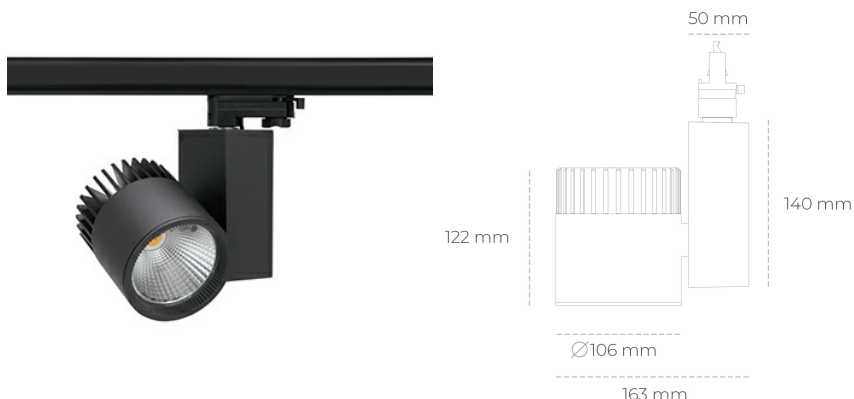

SPOTLIGHT SNIPER A 942 31W 30° BLACK MEAT WHITE ON/OFF

LED	COB
Barwa światła	4200 [K] MEAT WHITE
CRI	90
Strumień led chip	3040 [lm]
Strumień światła z oprawy	2432 [lm]
Zasilanie systemu	31 [W]
Wydajność oprawy oświetleniowej	78 [lm/W]
Kąt świecenia	30°
Sterowanie	ON/OFF
MacAdam	3 SDCM

Spotlight LED

Oprawa oświetleniowa typu reflektor LED. Przeznaczona do montażu w szynoprzewodzie. Obudowa wraz z ramieniem wykonane są z aluminium. Dostępność w kolorze białym, czarnym i szarym. Na zamówienie istnieje możliwość lakierowania na dowolny kolor z palety RAL. Dostępne odbłyśniki w kątach 15, 20, 30, 45 i 60 stopni. Maksymalna moc oprawy to 37W.

OPRAWA

Waga	1,31 [kg]
Ochronność IP , IK , klasa	IP 20, IK 3,
Kolor oprawy	BLACK
Rodzaj przesłony	Glass
Napięcie zasilania	220-240V 50-60Hz

Uwaga: Wszystkie dane są wartościami typowymi. Tolerancja pomiarów +/-10%. Funkcje systemu mogą ulec zmianie wraz z ulepszeniami produktu ze względu na postęp techniczny.

OPCJE

kolor oprawy do wyboru z palety RAL - na zapytanie, przesłona antyodblśniowa "plaster miodu", możliwość sterowania mocą świecenia za pomocą systemu CASAMBI / DALI / PHASE CUT

Wygenerowano: 26.06.2024

+48 32 388 80 00

www.cora.pl
cora@cora.pl

Ulica: Ignatza Hakuby 18
41-914 Bytom, Polska