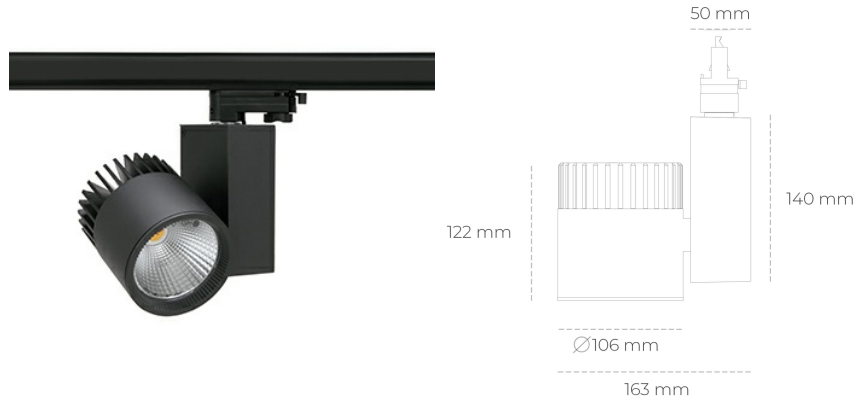

SPOTLIGHT SNIPER A 942 23W 15° BLACK MEAT WHITE ON/OFF

LED	COB
Barwa światła	4200 [K] MEAT WHITE
CRI	90
Strumień led chip	2340 [lm]
Strumień światła z oprawy	1872 [lm]
Zasilanie systemu	23 [W]
Wydajność oprawy oświetleniowej	81 [lm/W]
Kąt świecenia	15°
Sterowanie	ON/OFF
MacAdam	3 SDCM

Spotlight LED

Oprawa oświetleniowa typu reflektor LED. Przeznaczona do montażu w szynoprzewodzie. Obudowa wraz z ramieniem wykonane są z aluminium. Dostępność w kolorze białym, czarnym i szarym. Na zamówienie istnieje możliwość lakierowania na dowolny kolor z palety RAL. Dostępne odbłyśniki w kątach 15, 20, 30, 45 i 60 stopni. Maksymalna moc oprawy to 37W.

OPRAWA

Waga	1,31 [kg]
Ochronność IP , IK , klasa	IP 20, IK 3,
Kolor oprawy	BLACK
Rodzaj przesłony	Glass
Napięcie zasilania	220-240V 50-60Hz

Uwaga: Wszystkie dane są wartościami typowymi. Tolerancja pomiarów +/-10%. Funkcje systemu mogą ulec zmianie wraz z ulepszeniami produktu ze względu na postęp techniczny.

OPCJE

kolor oprawy do wyboru z palety RAL - na zapytanie, przesłona antyodblśniowa "plaster miodu", możliwość sterowania mocą świecenia za pomocą systemu CASAMBI / DALI / PHASE CUT

Wygenerowano: 28.06.2024

+48 32 388 80 00

www.cora.pl
cora@cora.pl

Ulica: Ignatza Hakuby 18
41-914 Bytom, Polska