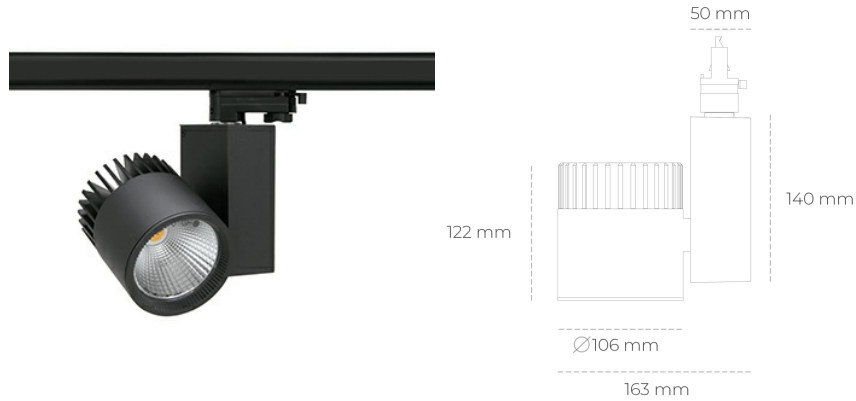

SPOTLIGHT SNIPER A 940 19W 30° BLACK HI EFFICIENT ON/OFF

Kod produktu: N011-K0002-BB940-H5-S30-ZA01_500-S3-###

LED	COB
Barwa światła	4000 [K] HI EFFICIENT
CRI	90
Strumień led chip	3189 [lm]
Strumień światła z oprawy	2551 [lm]
Zasilanie systemu	19 [W]
Wydajność oprawy oświetleniowej	134 [lm/W]
Kąt świecenia	30°
Sterowanie	ON/OFF
MacAdam	3 SDCM

Spotlight LED

Oprawa oświetleniowa typu reflektor LED. Przeznaczona do montażu w szynoprzewodzie. Obudowa wraz z ramieniem wykonane są z aluminium. Dostępność w kolorze białym, czarnym i szarym. Na zamówienie istnieje możliwość lakierowania na dowolny kolor z palety RAL. Dostępne odbłyśniki w kątach 15, 20, 30, 45 i 60 stopni. Maksymalna moc oprawy to 37W.

OPRAWA

Waga	1,31 [kg]
Ochronność IP , IK , klasa	IP 20, IK 3,
Kolor oprawy	BLACK
Rodzaj przesłony	Glass
Napięcie zasilania	220-240V 50-60Hz

Uwaga: Wszystkie dane są wartościami typowymi. Tolerancja pomiarów +/-10%. Funkcje systemu mogą ulec zmianie wraz z ulepszeniami produktu ze względu na postęp techniczny.

OPCJE

kolor oprawy do wyboru z palety RAL - na zapytanie, przesłona antyodblśnieniowa "plaster miodu", możliwość sterowania mocą świecenia za pomocą systemu CASAMBI / DALI / PHASE CUT

Wygenerowano: 28.06.2024