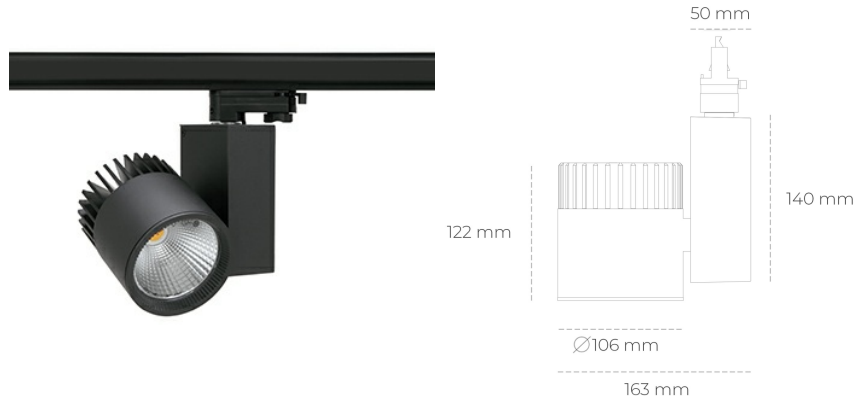

SPOTLIGHT SNIPER A 940 36W 20° BLACK HI EFFICIENT ON/OFF

LED	COB
Barwa światła	4000 [K] HI EFFICIENT
CRI	90
Strumień led chip	5811 [lm]
Strumień światła z oprawy	4648 [lm]
Zasilanie systemu	36 [W]
Wydajność oprawy oświetleniowej	129 [lm/W]
Kąt świecenia	20°
Sterowanie	ON/OFF
MacAdam	3 SDCM

Spotlight LED

Oprawa oświetleniowa typu reflektor LED. Przeznaczona do montażu w szynoprzewodzie. Obudowa wraz z ramieniem wykonane są z aluminium. Dostępność w kolorze białym, czarnym i szarym. Na zamówienie istnieje możliwość lakierowania na dowolny kolor z palety RAL. Dostępne odbłyśniki w kątach 15, 20, 30, 45 i 60 stopni. Maksymalna moc oprawy to 37W.

OPRAWA

Waga	1,31 [kg]
Ochronność IP , IK , klasa	IP 20, IK 3,
Kolor oprawy	BLACK
Rodzaj przesłony	Glass
Napięcie zasilania	220-240V 50-60Hz

Uwaga: Wszystkie dane są wartościami typowymi. Tolerancja pomiarów +/-10%. Funkcje systemu mogą ulec zmianie wraz z ulepszeniami produktu ze względu na postęp techniczny.

OPCJE

kolor oprawy do wyboru z palety RAL - na zapytanie, przesłona antyodblśniowa "plaster miodu", możliwość sterowania mocą świecenia za pomocą systemu CASAMBI / DALI / PHASE CUT

Wygenerowano: 29.06.2024

+48 32 388 80 00

www.cora.pl
cora@cora.pl

Ulica: Ignatza Hakuby 18
41-914 Bytom, Polska