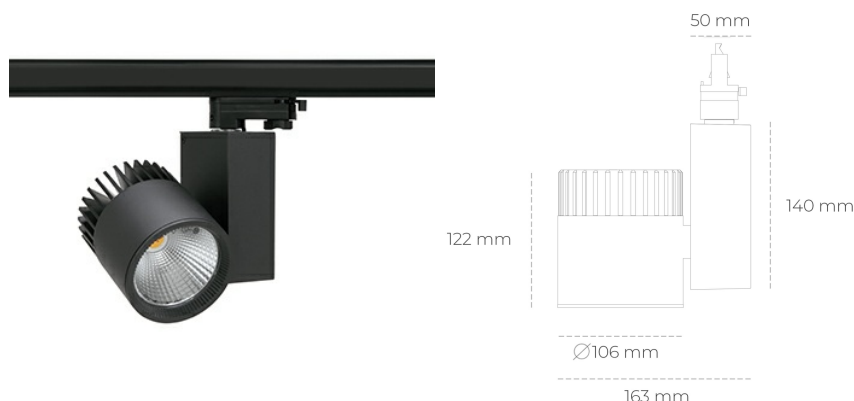

SPOTLIGHT SNIPER A 940 25W 20° BLACK HI EFFICIENT ON/OFF

LED	COB
Barwa światła	4000 [K] HI EFFICIENT
CRI	90
Strumień led chip	4090 [lm]
Strumień światła z oprawy	3272 [lm]
Zasilanie systemu	25 [W]
Wydajność oprawy oświetleniowej	131 [lm/W]
Kąt świecenia	20°
Sterowanie	ON/OFF
MacAdam	3 SDCM

Spotlight LED

Oprawa oświetleniowa typu reflektor LED. Przeznaczona do montażu w szynoprzewodzie. Obudowa wraz z ramieniem wykonane są z aluminium. Dostępność w kolorze białym, czarnym i szarym. Na zamówienie istnieje możliwość lakierowania na dowolny kolor z palety RAL. Dostępne odbłyśniki w kątach 15, 20, 30, 45 i 60 stopni. Maksymalna moc oprawy to 37W.

OPRAWA

Waga	1,31 [kg]
Ochronność IP , IK , klasa	IP 20, IK 3,
Kolor oprawy	BLACK
Rodzaj przesłony	Glass
Napięcie zasilania	220-240V 50-60Hz

Uwaga: Wszystkie dane są wartościami typowymi. Tolerancja pomiarów +/-10%. Funkcje systemu mogą ulec zmianie wraz z ulepszeniami produktu ze względu na postęp techniczny.

OPCJE

kolor oprawy do wyboru z palety RAL - na zapytanie, przesłona antyodblśniowa "plaster miodu", możliwość sterowania mocą świecenia za pomocą systemu CASAMBI / DALI / PHASE CUT

Wygenerowano: 28.06.2024

+48 32 388 80 00

www.cora.pl
cora@cora.pl

Ulica: Ignatza Hakuby 18
41-914 Bytom, Polska