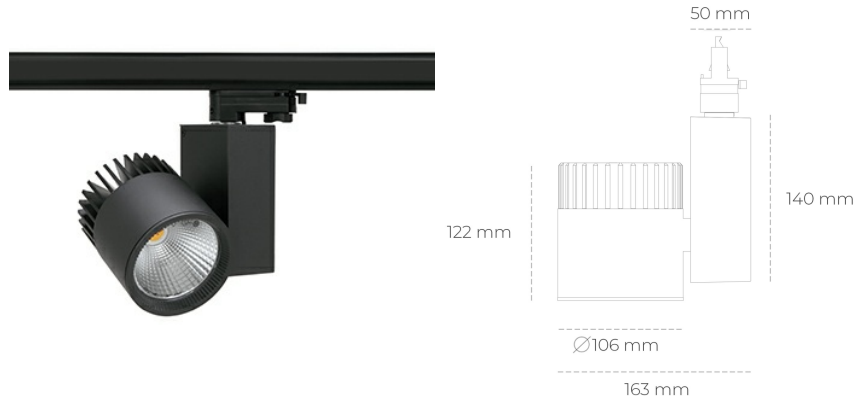

SPOTLIGHT SNIPER A 935 25W 30° BLACK HI EFFICIENT ON/OFF

LED	COB
Barwa światła	3500 [K] HI EFFICIENT
CRI	90
Strumień led chip	3904 [lm]
Strumień światła z oprawy	3123 [lm]
Zasilanie systemu	25 [W]
Wydajność oprawy oświetleniowej	125 [lm/W]
Kąt świecenia	30°
Sterowanie	ON/OFF
MacAdam	3 SDCM

Spotlight LED

Oprawa oświetleniowa typu reflektor LED. Przeznaczona do montażu w szynoprzewodzie. Obudowa wraz z ramieniem wykonane są z aluminium. Dostępność w kolorze białym, czarnym i szarym. Na zamówienie istnieje możliwość lakierowania na dowolny kolor z palety RAL. Dostępne odbłyśniki w kątach 15, 20, 30, 45 i 60 stopni. Maksymalna moc oprawy to 37W.

OPRAWA

Waga	1,31 [kg]
Ochronność IP , IK , klasa	IP 20, IK 3,
Kolor oprawy	BLACK
Rodzaj przesłony	Glass
Napięcie zasilania	220-240V 50-60Hz

Uwaga: Wszystkie dane są wartościami typowymi. Tolerancja pomiarów +/-10%. Funkcje systemu mogą ulec zmianie wraz z ulepszeniami produktu ze względu na postęp techniczny.

OPCJE

kolor oprawy do wyboru z palety RAL - na zapytanie, przesłona antyodblśnienna "plaster miodu", możliwość sterowania mocą świecenia za pomocą systemu CASAMBI / DALI / PHASE CUT

Wygenerowano: 28.06.2024

+48 32 388 80 00

www.cora.pl
cora@cora.pl

Ulica: Ignatza Hakuby 18
41-914 Bytom, Polska