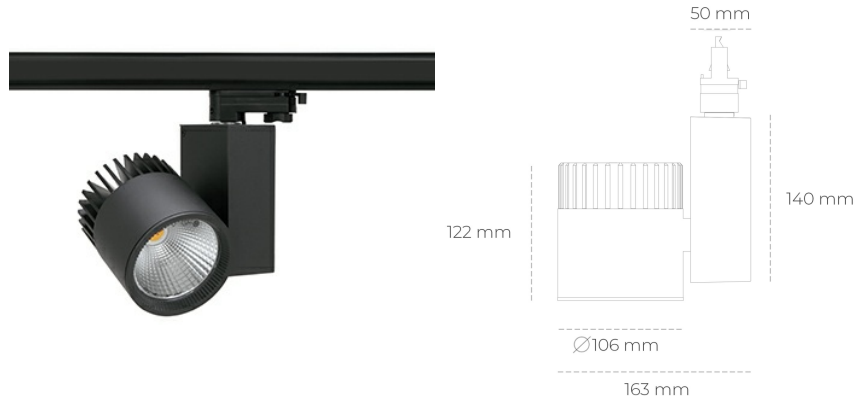

SPOTLIGHT SNIPER A 935 23W 20° BLACK HI EFFICIENT ON/OFF

Kod produktu: N011-K0002-BB935-H5-S20-ZA02_600-S3-###

LED	COB
Barwa światła	3500 [K] HI EFFICIENT
CRI	90
Strumień led chip	3624 [lm]
Strumień światła z oprawy	2899 [lm]
Zasilanie systemu	23 [W]
Wydajność oprawy oświetleniowej	126 [lm/W]
Kąt świecenia	20°
Sterowanie	ON/OFF
MacAdam	3 SDCM

Spotlight LED

Oprawa oświetleniowa typu reflektor LED. Przeznaczona do montażu w szynoprzewodzie. Obudowa wraz z ramieniem wykonane są z aluminium. Dostępność w kolorze białym, czarnym i szarym. Na zamówienie istnieje możliwość lakierowania na dowolny kolor z palety RAL. Dostępne odbłyśniki w kątach 15, 20, 30, 45 i 60 stopni. Maksymalna moc oprawy to 37W.

OPRAWA

Waga	1,31 [kg]
Ochronność IP , IK , klasa	IP 20, IK 3,
Kolor oprawy	BLACK
Rodzaj przesłony	Glass
Napięcie zasilania	220-240V 50-60Hz

Uwaga: Wszystkie dane są wartościami typowymi. Tolerancja pomiarów +/-10%. Funkcje systemu mogą ulec zmianie wraz z ulepszeniami produktu ze względu na postęp techniczny.

OPCJE

kolor oprawy do wyboru z palety RAL - na zapytanie, przesłona antyodblśniowa "plaster miodu", możliwość sterowania mocą świecenia za pomocą systemu CASAMBI / DALI / PHASE CUT

Wygenerowano: 28.06.2024