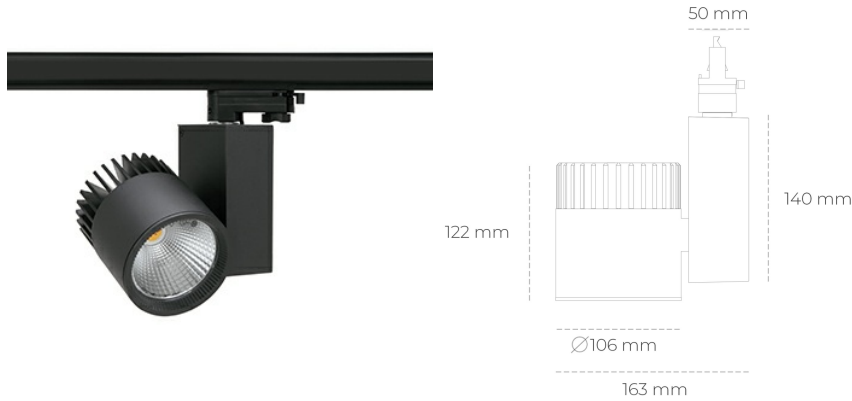

SPOTLIGHT SNIPER A 930 34W 30° BLACK HI EFFICIENT ON/OFF

LED	COB
Barwa światła	3000 [K] HI EFFICIENT
CRI	90
Strumień led chip	5523 [lm]
Strumień światła z oprawy	4418 [lm]
Zasilanie systemu	34 [W]
Wydajność oprawy oświetleniowej	130 [lm/W]
Kąt świecenia	30°
Sterowanie	ON/OFF
MacAdam	3 SDCM

Spotlight LED

Oprawa oświetleniowa typu reflektor LED. Przeznaczona do montażu w szynoprzewodzie. Obudowa wraz z ramieniem wykonane są z aluminium. Dostępność w kolorze białym, czarnym i szarym. Na zamówienie istnieje możliwość lakierowania na dowolny kolor z palety RAL. Dostępne odbłyśniki w kątach 15, 20, 30, 45 i 60 stopni. Maksymalna moc oprawy to 37W.

OPRAWA

Waga	1,31 [kg]
Ochronność IP , IK , klasa	IP 20, IK 3,
Kolor oprawy	BLACK
Rodzaj przesłony	Glass
Napięcie zasilania	220-240V 50-60Hz

Uwaga: Wszystkie dane są wartościami typowymi. Tolerancja pomiarów +/-10%. Funkcje systemu mogą ulec zmianie wraz z ulepszeniami produktu ze względu na postęp techniczny.

OPCJE

kolor oprawy do wyboru z palety RAL - na zapytanie, przesłona antyodblśniowa "plaster miodu", możliwość sterowania mocą świecenia za pomocą systemu CASAMBI / DALI / PHASE CUT

Wygenerowano: 26.06.2024

+48 32 388 80 00

www.cora.pl
cora@cora.pl

Ulica: Ignatza Hakuby 18
41-914 Bytom, Polska