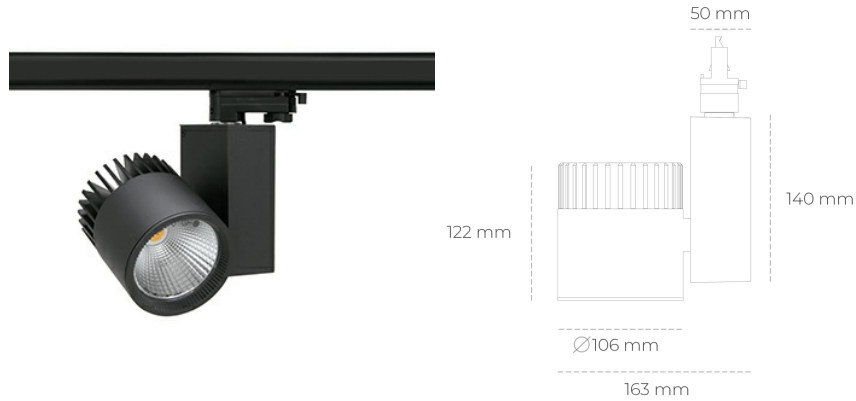

SPOTLIGHT SNIPER A 930 36W 20° BLACK HI EFFICIENT ON/OFF

Kod produktu: N011-K0002-BB930-H5-S20-ZA03_950-S3-###

LED	COB
Barwa światła	3000 [K] HI EFFICIENT
CRI	90
Strumień led chip	5801 [lm]
Strumień światła z oprawy	4640 [lm]
Zasilanie systemu	36 [W]
Wydajność oprawy oświetleniowej	129 [lm/W]
Kąt świecenia	20°
Sterowanie	ON/OFF
MacAdam	3 SDCM

Spotlight LED

Oprawa oświetleniowa typu reflektor LED. Przeznaczona do montażu w szynoprzewodzie. Obudowa wraz z ramieniem wykonane są z aluminium. Dostępność w kolorze białym, czarnym i szarym. Na zamówienie istnieje możliwość lakierowania na dowolny kolor z palety RAL. Dostępne odbłyśniki w kątach 15, 20, 30, 45 i 60 stopni. Maksymalna moc oprawy to 37W.

OPRAWA

Waga	1,31 [kg]
Ochronność IP , IK , klasa	IP 20, IK 3,
Kolor oprawy	BLACK
Rodzaj przesłony	Glass
Napięcie zasilania	220-240V 50-60Hz

Uwaga: Wszystkie dane są wartościami typowymi. Tolerancja pomiarów +/-10%. Funkcje systemu mogą ulec zmianie wraz z ulepszeniami produktu ze względu na postęp techniczny.

OPCJE

kolor oprawy do wyboru z palety RAL - na zapytanie, przesłona antyodblśniowa "plaster miodu", możliwość sterowania mocą świecenia za pomocą systemu CASAMBI / DALI / PHASE CUT

Wygenerowano: 26.06.2024