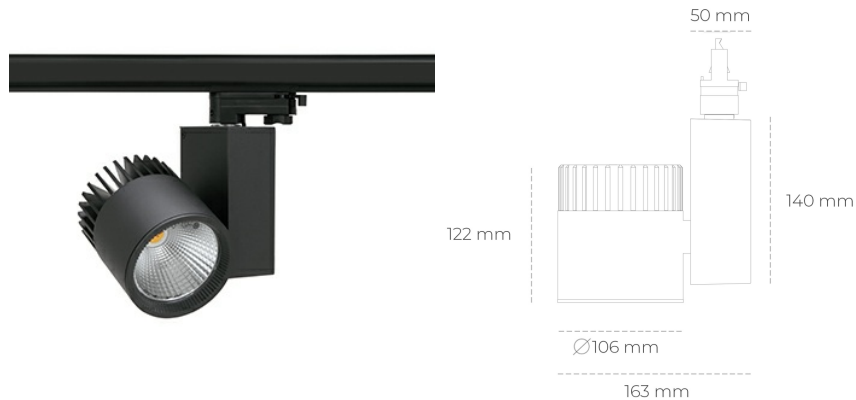

SPOTLIGHT SNIPER A 930 34W 20° BLACK HI EFFICIENT ON/OFF

LED	COB
Barwa światła	3000 [K] HI EFFICIENT
CRI	90
Strumień led chip	5523 [lm]
Strumień światła z oprawy	4418 [lm]
Zasilanie systemu	34 [W]
Wydajność oprawy oświetleniowej	130 [lm/W]
Kąt świecenia	20°
Sterowanie	ON/OFF
MacAdam	3 SDCM

Spotlight LED

Oprawa oświetleniowa typu reflektor LED. Przeznaczona do montażu w szynoprzewodzie. Obudowa wraz z ramieniem wykonane są z aluminium. Dostępność w kolorze białym, czarnym i szarym. Na zamówienie istnieje możliwość lakierowania na dowolny kolor z palety RAL. Dostępne odbłyśniki w kątach 15, 20, 30, 45 i 60 stopni. Maksymalna moc oprawy to 37W.

OPRAWA

Waga	1,31 [kg]
Ochronność IP , IK , klasa	IP 20, IK 3,
Kolor oprawy	BLACK
Rodzaj przesłony	Glass
Napięcie zasilania	220-240V 50-60Hz

Uwaga: Wszystkie dane są wartościami typowymi. Tolerancja pomiarów +/-10%. Funkcje systemu mogą ulec zmianie wraz z ulepszeniami produktu ze względu na postęp techniczny.

OPCJE

kolor oprawy do wyboru z palety RAL - na zapytanie, przesłona antyodblśniowa "plaster miodu", możliwość sterowania mocą świecenia za pomocą systemu CASAMBI / DALI / PHASE CUT

Wygenerowano: 26.06.2024

+48 32 388 80 00

www.cora.pl
cora@cora.pl

Ulica: Ignatza Hakuby 18
41-914 Bytom, Polska