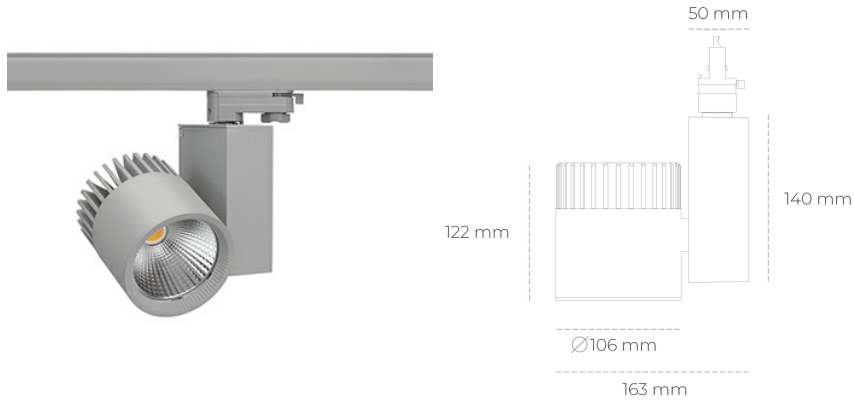

SPOTLIGHT SNIPER A 825 37W 20° GREY BREAD ON/OFF

LED	COB
Barwa światła	2500 [K] BREAD
CRI	80
Strumień led chip	4299 [lm]
Strumień światła z oprawy	3439 [lm]
Zasilanie systemu	37 [W]
Wydajność oprawy oświetleniowej	93 [lm/W]
Kąt świecenia	20°
Sterowanie	ON/OFF
MacAdam	3 SDCM

Spotlight LED

Oprawa oświetleniowa typu reflektor LED. Przeznaczona do montażu w szynoprzewodzie. Obudowa wraz z ramieniem wykonane są z aluminium. Dostępność w kolorze białym, czarnym i szarym. Na zamówienie istnieje możliwość lakierowania na dowolny kolor z palety RAL. Dostępne odbłyśniki w kątach 15, 20, 30, 45 i 60 stopni. Maksymalna moc oprawy to 37W.

OPRAWA

Waga	1,31 [kg]
Ochronność IP , IK , klasa	IP 20, IK 3,
Kolor oprawy	GREY
Rodzaj przesłony	Glass
Napięcie zasilania	220-240V 50-60Hz

Uwaga: Wszystkie dane są wartościami typowymi. Tolerancja pomiarów +/-10%. Funkcje systemu mogą ulec zmianie wraz z ulepszeniami produktu ze względu na postęp techniczny.

OPCJE

kolor oprawy do wyboru z palety RAL - na zapytanie, przesłona antyodblśniowa "plaster miodu", możliwość sterowania mocą świecenia za pomocą systemu CASAMBI / DALI / PHASE CUT

Wygenerowano: 28.06.2024

+48 32 388 80 00

www.cora.pl
cora@cora.pl

Ulica: Ignatza Hakuby 18
41-914 Bytom, Polska