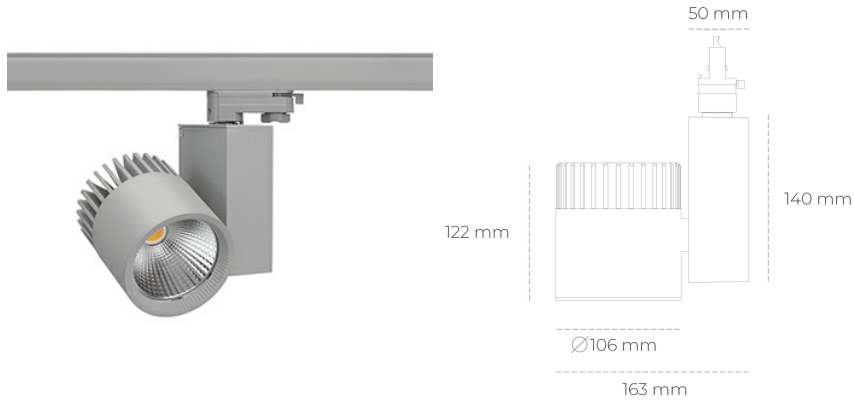

SPOTLIGHT SNIPER A 820 19W 45° GREY MEAT PINK ON/OFF

Kod produktu: N011-K0001-VE820-H5-S45-ZA01_500-S3-###

LED	COB
Barwa światła	2000 [K] MEAT PINK
CRI	80
Strumień led chip	1741 [lm]
Strumień światła z oprawy	1392 [lm]
Zasilanie systemu	19 [W]
Wydajność oprawy oświetleniowej	73 [lm/W]
Kąt świecenia	45°
Sterowanie	ON/OFF
MacAdam	3 SDCM

Spotlight LED

Oprawa oświetleniowa typu reflektor LED. Przeznaczona do montażu w szynoprzewodzie. Obudowa wraz z ramieniem wykonane są z aluminium. Dostępność w kolorze białym, czarnym i szarym. Na zamówienie istnieje możliwość lakierowania na dowolny kolor z palety RAL. Dostępne odbłyśniki w kątach 15, 20, 30, 45 i 60 stopni. Maksymalna moc oprawy to 37W.

OPRAWA

Waga	1,31 [kg]
Ochronność IP , IK , klasa	IP 20, IK 3,
Kolor oprawy	GREY
Rodzaj przesłony	Glass
Napięcie zasilania	220-240V 50-60Hz

Uwaga: Wszystkie dane są wartościami typowymi. Tolerancja pomiarów +/-10%. Funkcje systemu mogą ulec zmianie wraz z ulepszeniami produktu ze względu na postęp techniczny.

OPCJE

kolor oprawy do wyboru z palety RAL - na zapytanie, przesłona antyodblśniowa "plaster miodu", możliwość sterowania mocą świecenia za pomocą systemu CASAMBI / DALI / PHASE CUT

Wygenerowano: 26.06.2024