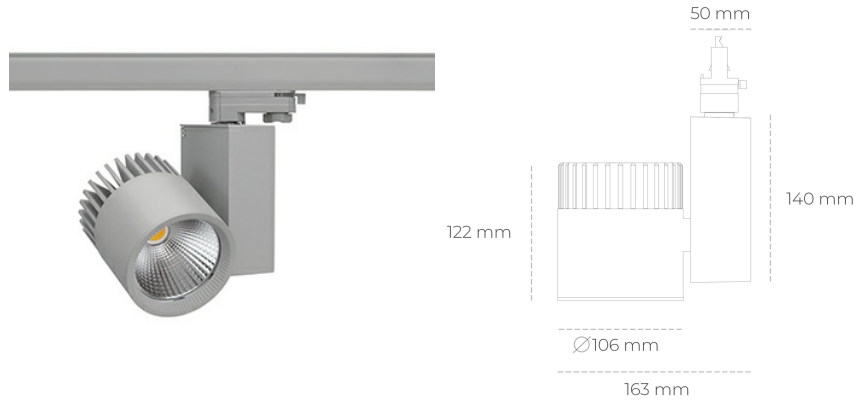

SPOTLIGHT SNIPER A 820 37W 30° GREY MEAT PINK ON/OFF

Kod produktu: N011-K0001-VE820-H5-S30-ZA03_950-S3-###

LED	COB
Barwa światła	2000 [K] MEAT PINK
CRI	80
Strumień led chip	2963 [lm]
Strumień światła z oprawy	2370 [lm]
Zasilanie systemu	37 [W]
Wydajność oprawy oświetleniowej	64 [lm/W]
Kąt świecenia	30°
Sterowanie	ON/OFF
MacAdam	3 SDCM

Spotlight LED

Oprawa oświetleniowa typu reflektor LED. Przeznaczona do montażu w szynoprzewodzie. Obudowa wraz z ramieniem wykonane są z aluminium. Dostępność w kolorze białym, czarnym i szarym. Na zamówienie istnieje możliwość lakierowania na dowolny kolor z palety RAL. Dostępne odbłyśniki w kątach 15, 20, 30, 45 i 60 stopni. Maksymalna moc oprawy to 37W.

OPRAWA

Waga	1,31 [kg]
Ochronność IP , IK , klasa	IP 20, IK 3,
Kolor oprawy	GREY
Rodzaj przesłony	Glass
Napięcie zasilania	220-240V 50-60Hz

Uwaga: Wszystkie dane są wartościami typowymi. Tolerancja pomiarów +/-10%. Funkcje systemu mogą ulec zmianie wraz z ulepszeniami produktu ze względu na postęp techniczny.

OPCJE

kolor oprawy do wyboru z palety RAL - na zapytanie, przesłona antyodbleniowa "plaster miodu", możliwość sterowania mocą świecenia za pomocą systemu CASAMBI / DALI / PHASE CUT

Wygenerowano: 28.06.2024